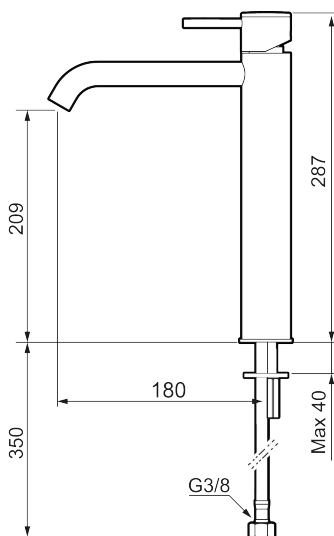

## MORA INXX II soft, high servantbatteri

INXX II servantkran finnes i tre ulike høyder der high er en høy kran tilpasset for en skålformet benkmontert vask. Med den elegante holdbare nyansen børstet messing og servantkranens stilrene form, øker INXX II soft baderommets komfort og gir en følelse av kvalitet og eleganse. Blandebatteriet er testet og godkjent ut fra gjeldende byggeregler og det er energieffektivt, noe som innebærer at man får et lavere vann- og energiforbruk uten å gi avkall på komforten. Bunnventil finnes som tilbehør i samme nyanse.

### Om serien

INXX II er en elegant og tidløs serie i en palett av nøyte utvalgte nyanser. Kombinasjonen av høy kvalitet, stilren design og herlig komfort gjør den til den ultimate serien.

<b>Art.no.:</b>	<b>NRF-nummer:</b>	<b>Flow 3 bar:</b> 4,5
273021.62CA	4290474	l/m
<b>Utførende:</b> Børstet messing PVD		

- Vannmengdebegrenser og temperatursperre
- Fleksible Soft PEX®-rør med 3/8" mutter