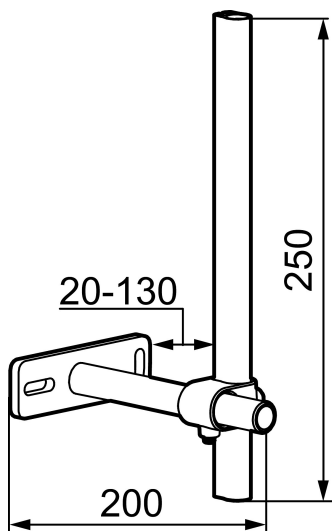

Ainutlaatuiset ominaisuudet

Vakautusosa

Tuote-nro: 409340.AE LVI: 6432210

Kuvaus: Kromattu

- Ohutlevyaltaseen kiinnitetyn keittiöhanan tukemiseen
- Huom! Ei sovi Mora Lionx keittiöhanalle