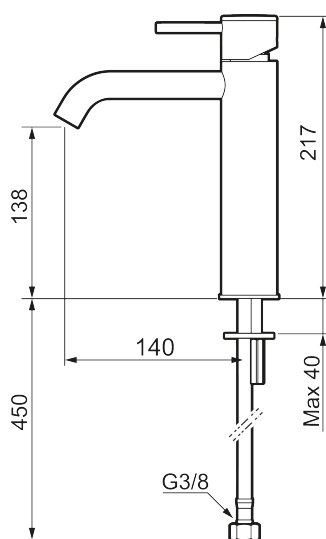

Unikke egenskaber

Tilbageløbssikring 

MORA INXX II soft, medium

INXX II håndvaskarmatur findes i tre forskellige højder, hvor medium er et mellemhøjt armatur, der er tilpasset større håndvaske. I en slidstærk, matsort overflader og håndvaskarmaturets stilrene form højner INXX II soft badeværelsets standard og giver en følelse af kvalitet og elegance. Armaturet er testet og godkendt ud fra det gældende bygningsreglement og er energieffektivt, hvilket indebærer, at det giver et lavere vand- og energiforbrug uden at gå på kompromis med komforten. Bundventilen fås som tilbehør i samme overflader.

Om serien

INXX II er en elegant og tidløs serie i en palet af nøje udvalgte overflader. Kombinationen af høj kvalitet, stilfuldt design og vidunderlig komfort gør den til den ypperligste serie.

Artikel-nummer:	VVS:	Flow 3 bar: 4,5
273011.12CA	701496211	l/m
Beskrivelse: Matsort		

- Til håndvask.
- 140 mm fremspring.
- Keramisk tætning.
- Indbygget temperatur- og flowbegrænser.
- Flexible tilslutningsslanger.
- Hulmål Ø34-37 mm.