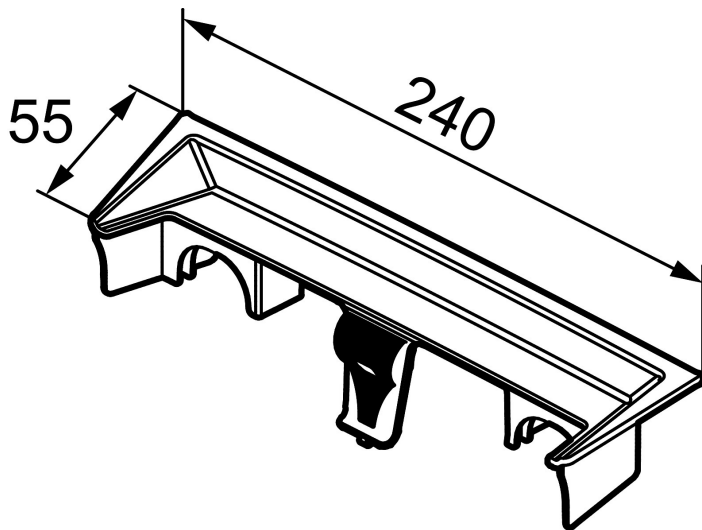

## SHAMPOOHYLLY, 9000E/9000E II

Termostaattihana 9000E saa nyt kaivatun uutuuden, shampoohyllyn. Hylly on helppo asentaa ja se ratkaisee ongelman, joka on kovin yleinen suihkuissa. Enää ei tarvitse porata reikiä kaakeliin eikä pitää shampoopulloa lattialla.

Shampoohylly, joka on kehitetty erityisesti 9000E-termostaattihanaan, on helppo asentaa hanan ja seinän väliin kylpyhuoneen vesieristystä rikkomatta ja se ratkaisee tyylikkäästi arkikäytössä yleisen ongelman. Hylly tarjoaa runsaasti laskutilaa, ei kerää vettä ja on helppo irrottaa puhdistusta varten. Enää ei shampoopulloa tai saippuaa tarvitse säilyttää lattialla.