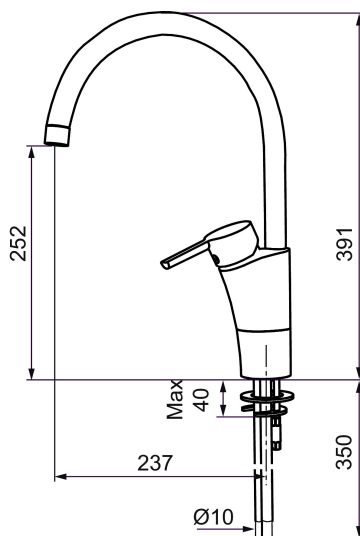

Mora MMIX K5 keittiöhana

Mora MMIX:ssä kaunislinjainen ja ergonominen muotoilu yhdistyy energiatehokkaaseen sisäosaan. Muotoilua leimaa hivelevän kaunis aaltoileva geometria, joka tekee koko sarjasta ajattoman tyylikkään. Kehitystyö perustuu ainutlaatuisen EcoSafe™-ympäristökonseptiimme, joka säästää energiaa ja edistää pitkäjänteistä ympäristöajattelua.

Tuote-nro: 732100.TT **LVI:** 6261181 **Flow 3 bar:** 13,6 l/m

Kuvaus: Kromattu, Soft PEX 10 mm

Ainutlaatuiset ominaisuudet

- Keraaminen säätökasetti: pitkä käyttöikä ja pehmeä sulkeutuminen, joka estää paineiskut ja putkien paukkumiset.
- ESS-energiansäästötoiminto
- TT-vedensäästötoiminto
- Juoksuputken rajoitus valittavissa 60°, 85°, **110°** tai 360°
- Eco-poresuutin
- Joustavat Soft PEX® -liitosletkut
- Lämpötilan esisäätö
- Lead Free, lyijyttömät materiaalit
- Asennusreikä: Ø32-37 mm
- Ääniluokka 1