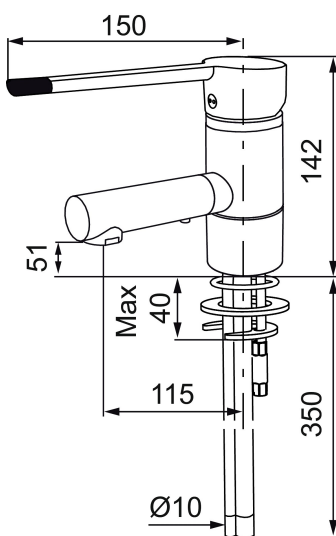

Art.nr: 733090.CA RSK: 8318154 Flöde 3 bar: 7,2 l/min

Utförande: Krom, svängbar pip

Unika egenskaper

Skyddsmodul

- ESS (energisparsystem)
- Mjukstängning med keramisk tätning
- Omställbar flödesbegränsning och temperaturspär
- Flexibla anslutningsrör i metallomspunnen Soft PEX®
- Godkänd av reumatikerförbundet
- Lead Free (blyfri)
- Hålmått Ø28-37 mm
- Svängbar pip 110°

Art.nr: 733090.CA

RSK: 8318154

Reservdelslista

NR.	ART.NR	RSK	BESKRIVNING
1	S600299	8387254	Spärsegment och låsring
2	209543.AE	8346916	Spärsegment 40°
3	S600206	8233049	Självstängande handdusch, krom
4	S600308	8387263	Stabiliseringsstag
5	S600314	8280068	Strålsamlare M22 inv., ledbar, 7-9 l/min vid 3 bar
6	131415.AE	8281512	Hylsa M24 utv., 15 mm, krom
7	S600312	8280067	Strålsamlare M21,5 utv., 7-9 l/min vid 3 bar
7	409385.AE	8242292	Strålsamlare M21,5 utv., 5 l/min vid 2-6 bar
7	S600228		Strålsamlare M21,5 utv., 3 l/min vid 2-6 bar
8	131410.AE	8281509	Hylsa M22 inv.
9	S600160	8387096	Monteringssats, tvättställsblandare
10	S600159	8387097	Monteringssats, köksblandare
11	409389.AE	8344867	Spak, komplett
12	409390.AE	8344874	Care-spak, komplett, krom/svart
13	409391.AE	8344865	Täckhylsa