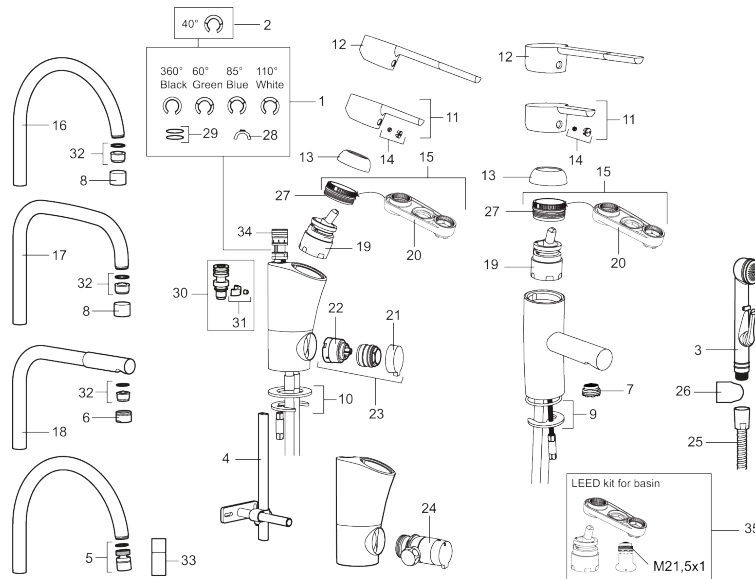

Art.nr: 733090.CA RSK: 8318154 Flöde 3 bar: 7,2 l/min

Utförande: Krom, svängbar pip

Unika egenskaper

Skyddsmodul

- ESS (energisparsystem)
- Mjukstängning med keramisk tätning
- Omställbar flödesbegränsning och temperaturspär
- Flexibla anslutningsrör i metallomspunnen Soft PEX®
- Godkänd av reumatikerförbundet
- Lead Free (blyfri)
- Hålmått Ø28-37 mm
- Svängbar pip 110°

PRODUKTBESKRIVNING

MORA MMIX B6 care tvättställsblandare

Mora MMIX kombinerar en formskön och ergonomisk design med en energieffektiv insida. Designen präglas av en smeksam böljande geometri och förmedlar en tidlös och sammanhängande stil över hela serien. Vårt unika miljökoncept EcoSafe™ ligger till grund för utvecklingsarbetet och bidrar till låg energiförbrukning och långsiktig miljöhänsyn.

Art.nr: 733090.CA

RSK: 8318154

Reservdelslista

NR.	ART.NR	RSK	BESKRIVNING
1	S600299	8387254	Spärsegment och låsring
2	209543.AE	8346916	Spärsegment 40°
3	S600206	8233049	Självstängande handdusch, krom
4	S600308	8387263	Stabiliseringsstag
5	S600314	8280068	Strålsamlare M22 inv., ledbar, 7-9 l/min vid 3 bar
6	131415.AE	8281512	Hylsa M24 utv., 15 mm, krom
7	S600312	8280067	Strålsamlare M21,5 utv., 7-9 l/min vid 3 bar
7	409385.AE	8242292	Strålsamlare M21,5 utv., 5 l/min vid 2-6 bar
7	S600228		Strålsamlare M21,5 utv., 3 l/min vid 2-6 bar
8	131410.AE	8281509	Hylsa M22 inv.
9	S600160	8387096	Monteringssats, tvättställsblandare
10	S600159	8387097	Monteringssats, köksblandare
11	409389.AE	8344867	Spak, komplett
12	409390.AE	8344874	Care-spak, komplett, krom/svart
13	409391.AE	8344865	Täckhylsa