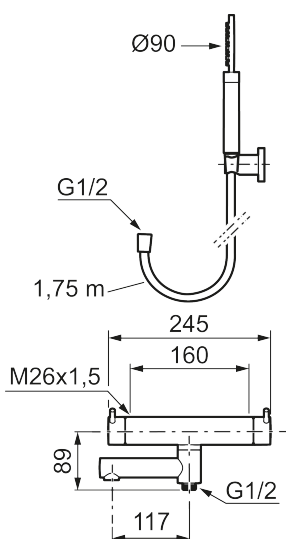

Utförande: Borstad mässing PVD, 160 c/c

Unika egenskaper

Skyddsmodul 

- Med handdusch, upphängare och metallomspunnen slang 1750 mm, PVC- och BPA-fri innerslang
- Utloppspip med inbyggd omkastare
- Tryckbalanserad termostatsats
- Säkerhetsspärr 38°
- Eco-stopp
- Piputsprång med väggbricka 173 mm
- Återströmningsskydd enligt EU-standard SS-EN 1717