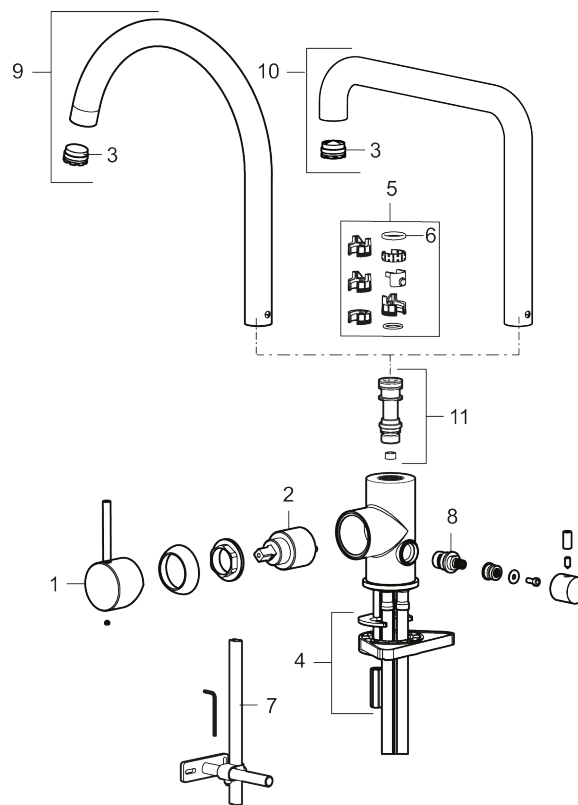

TUOTEKUVAUS

MORA INXX II sharp keittiöhana pk-venttiilein

Kestävässä ja tyylikkäässä harjatussa messinkipintaisessa keittiön INXX II Sharp -vedensekoittimessa on vahva persoonallinen ilme, joten se on tyylikäs ja nykyaikainen valinta keittiöön. Vedensekoitin on testattu ja hyväksytty nykyisten rakennusmääräysten mukaisesti, ja se on energiatehokas, minkä ansiosta se vähentää veden- ja energiankulutusta mukavuudesta tinkimättä.

Tietoja mallistosta

INXX II on elegantti ja ajaton mallisto, jonka väripaletti on huolellisesti valittu. Se tarjoaa täydellisen yhdistelmän huippulaatua, hillittyä designia ja erinomaista käyttömukavuutta.

Tuote-nro: 272071.62CA

LVI: 6261264

Varaosalistaus

NRO.	MA-NRO	LVI	KUVAUS
1	409700.AE		Käyttövipu täydellinen, kromattu
1	409700.12AE		Käyttövipu täydellinen, mattamusta
1	409700.22AE		Käyttövipu täydellinen, mattavalkoinen
1	409700.44AE		Käyttövipu täydellinen, mattaharma