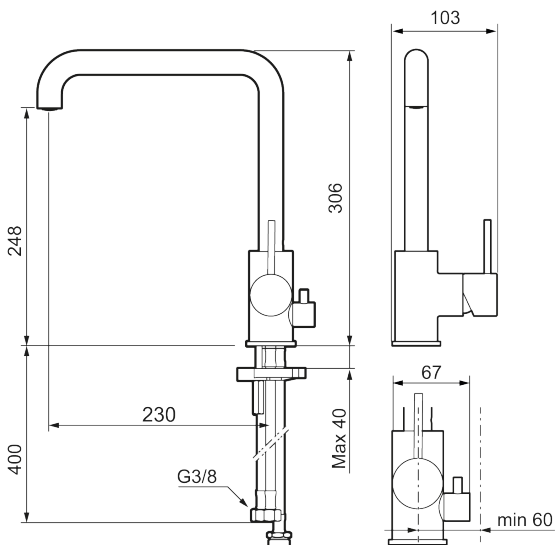

MORA INXX II sharp keittiöhana pk-venttiilein

Kestävässä ja tyylikkäässä harjatussa messinkipintaisessa keittiön INXX II Sharp -vedensekoittimessa on vahva persoonallinen ilme, joten se on tyylikäs ja nykyaikainen valinta keittiöön. Vedensekoitin on testattu ja hyväksytty nykyisten rakennusmääräysten mukaisesti, ja se on energiatehokas, minkä ansiosta se vähentää veden- ja energiankulutusta mukavuudesta tinkimättä.

Tietoja mallistosta

INXX II on elegantti ja ajaton mallisto, jonka väripaletti on huolellisesti valittu. Se tarjoaa täydellisen yhdistelmän huippulaatua, hillittyä designia ja erinomaista käyttömukavuutta.

Tuote-nro: 272071.62CA LVI: 6261264 Flow 3 bar: 6,0 l/m

Kuvaus: Harjattu messinki PVD

- Keraaminen säätökasetti: pitkä käyttöikä
- Lämpötilan- ja vesimäärän esisäätö
- Apk-venttiilein (vain kylmään veteen)
- Juoksuputken rajoitus valittavissa 60°, 85°, 110° tai 360°
- Joustavat Soft PEX®-liitosletkut 3/8" liitosmutterilla
- Asennusreikä Ø34-37 mm