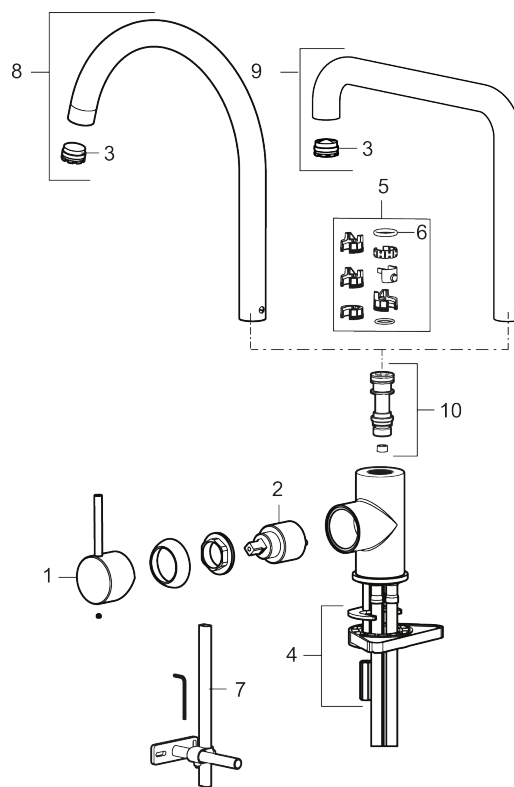

PRODUKTBESKRIVNING

MORA INXX II sharp

Med den moderne holdbare nyansen polert messing og kjøkkenkranens sterke karakter tar INXX II sharp på en moderne og stilren måte en sentral plass på kjøkkenet. Blandebatteriet er testet og godkjent ut fra gjeldende byggeregler og det er energieffektivt, noe som innebærer at man får et lavere vann- og energiforbruk uten å gi avkall på komforten.

Om serien

INXX II er en elegant og tidløs serie i en palett av nøyte utvalgte nyanser. Kombinasjonen av høy kvalitet, stilren design og herlig komfort gjør den til den ultimate serien.

Art.no.: 272051.60CA

NRF-nummer: 4290505

Reservedelsliste

NR.	ART. NO.	NRF-NUMMER	BESKRIVELSE
1	409700.AE	4295005	Spak, komplett, krom
1	409700.12AE	4294998	Spak, komplett, matt sort
1	409700.22AE	4294999	Spak, komplett, matt hvit
1	409700.44AE	4295001	Spak, komplett, matt grå
1	409700.60AE	4295002	Spak, komplett, polert messing PVD
1	409700.62AE	4295003	Spak, komplett, børstet messing PVD
1	409700.76AE	4295004	Spak, komplett, børstet nikkell