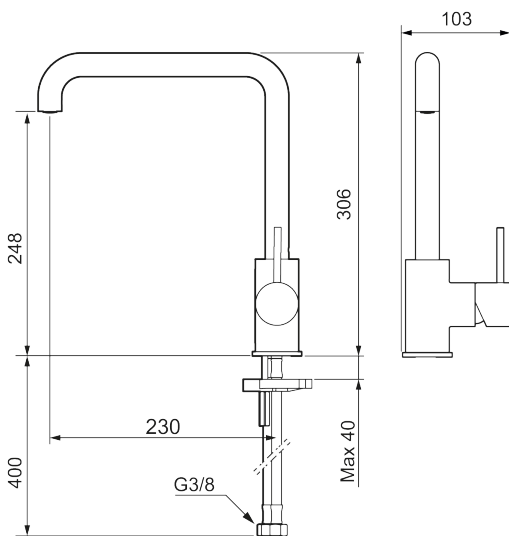

MORA INXX II sharp

Med den moderne holdbare nyansen polert messing og kjøkkenkranens sterke karakter tar INXX II sharp på en moderne og stilren måte en sentral plass på kjøkkenet. Blandebatteriet er testet og godkjent ut fra gjeldende byggeregler og det er energieffektivt, noe som innebærer at man får et lavere vann- og energiforbruk uten å gi avkall på komforten.

Om serien

INXX II er en elegant og tidløs serie i en palett av nøyte utvalgte nyanser. Kombinasjonen av høy kvalitet, stilren design og herlig komfort gjør den til den ultimate serien.

Art.no.:	NRF-nummer:	Flow 3 bar: 6,0
272051.60CA	4290505	l/m
Utførende: Polert messing PVD		

- Vannmengdebegrenser og temperatursperre
- Svingbar tut sperre 60°, 85°, 110° eller 360°
- Fleksible Soft PEX®-rør med 3/8" mutter
- For hull i benk Ø34-37 mm