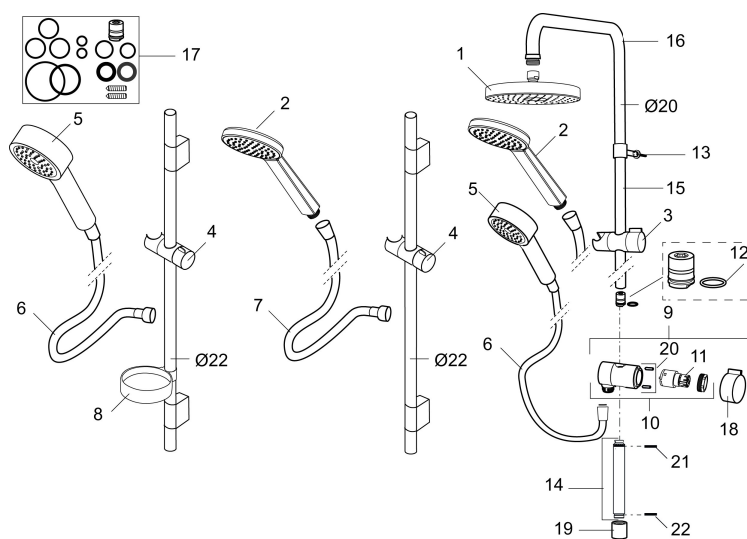

Artikel-nummer: 130311 VVS: 737797304

Beskrivelse: Krom

- Easy Clean.
- Flexible rørholdere med skjulte skruehuller, der kan genbruge eksisterende huller i væggen.
- 1750 mm slange i metal med PVC og BPA fri slange indvendig.
- Slangen opfylder EN 1113
- Flowbegrænser 12 l/min.

PRODUKTBESKRIVELSE

Komplet brusersæt, Mora MMIX S6

Mora MMIX kombinerer et formsmukt og ergonomisk design med et energieffektivt indre. Designet er præget af en kærtegående bølgede geometri og formidler en tidløs og sammenhængende stil gennem hele serien. Vores unikke miljøkoncept EcoSafe™ ligger til grund for udviklingsarbejdet og bidrager til et lavt energiforbrug og langsigtede miljøsyn.

Artikel-nummer: 130311

VVS: 737797304

Reservedelsliste

NR.	ART.NO	VVS	BESKRIVELSE
	139912.AE	745137173	Distancering Ø20 mm, til sæbeskål 409416
1	209544	736247124	Bruserhoved S5 180 mm, krom/sort
1	209545	736247104	Bruserhoved S6 180 mm, krom
2	130374		håndbruser til S6
3	409418.AE	737551804	Glider
4	130363.AE	737551834	Glider
5	130361	738648104	Håndbruser til S5
6	S600310		Bruseslange 1750 mm, krom
7	130365.AE		Bruseslange 1750 mm
8	409416	745137172	Sæbeskål til Ø18, 20 og 22 mm.
9	409422	745136764	Omskifter komplet
10	409430.AE		Omskifter uden greb
11	S600321		Insats till omskifter
12	639173.AE		O-ring, (2 st)
13	139906.AE	745153104	Rørbærer 20 mm.

NR.	ART.NO	VVS	BESKRIVELSE
14	209549.AE		Tilslutningsrør
15	209548.AE		Nedre loftbruserør
16	209550.AE		Øvre loftbruserør
17	409425.AE		Reservedelspose til Mora Shower System
18	409443.AE		Greb til omskifter
19	209291.AE		Overgangsnippel G1/2 - M18x1
20	139812.AE		Stopskrue M5x20
21	309246.AE		O-ring (13,1 x 1,6)
22	609029.AE		O-ring (16,1 x 1,6)