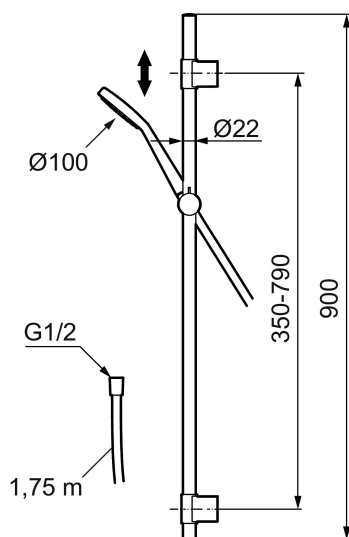

Komplet brusersæt, Mora MMIX S6

Mora MMIX kombinerer et formsmukt og ergonomisk design med et energieffektivt indre. Designet er præget af en kærtegående bølgede geometri og formidler en tidløs og sammenhængende stil gennem hele serien. Vores unikke miljøkoncept EcoSafe™ ligger til grund for udviklingsarbejdet og bidrager til et lavt energiforbrug og langsigtede miljøsyn.

Artikel-nummer: 130311 VVS: 737797304

Beskrivelse: Krom

- Easy Clean.
- Flexible rørholdere med skjulte skruehuller, der kan genbruge eksisterende huller i væggen.
- 1750 mm slange i metal med PVC og BPA fri slange indvendig.
- Slangen opfylder EN 1113
- Flowbegrænser 12 l/min.