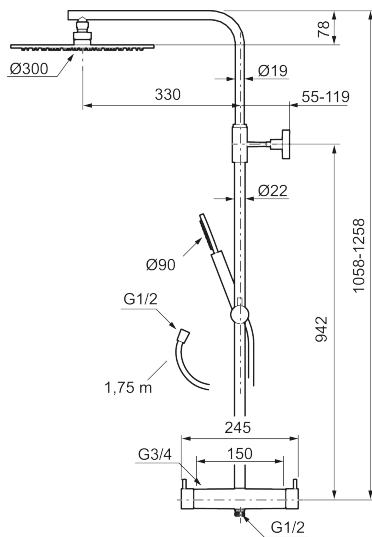

Unika egenskaper

MORA INXX II shower system kit

Med en tålig mattsvart nyans förenar INXX II klassisk design med hög prestanda och erbjuder en jämn temperatur, hög komfort och ett starkt skydd mot skållning. Takduschens stora tunna taksil gör att duschen passar lika bra i ett badrum med stark karaktär och effektfulla former som i ett sobert badrum skapat för avkopplande stunder. Blandaren är testad och godkänd utifrån de byggregler som finns och är energieffektiv, vilket innebär att den ger en lägre vatten- och energiförbrukning utan att ge avkall på komforten. INXX II är serien som erbjuder en vattenupplevelse i världsklass.

Utförande: Mattsvart, 150 c/c

BVB ID: 133984

Består av:

MORA INXX II duschblandare:

- Tryckbalanserad termostatsinsats
- Med reversibelt överstycke
- Säkerhetsspärr 38°
- Eco-stopp
- Ansl. inv. G3/4
- Återströmningsskydd enligt EU-standard SS-EN 1717

MORA INXX II Shower System:

- Metallomspunnen slang 1750 mm, PVC- och BPA-fri innerslang
- Med antikalksystemet "Easy-Clean"
- Justerbar höjd
- Handdusch 7,5 l/min, taksil 11 l/min