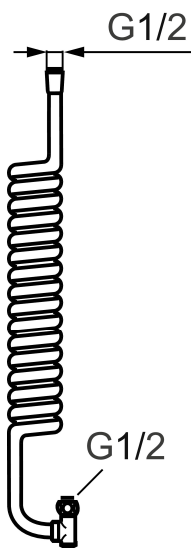

Unike funksjoner

Dusjslange AntiBactus

Art.no.: 131056.AE

Utførende: Grå

- Med selvstengende ventil
- Vannet tømmes ut av slangen etter bruk
- Forhindrer tilvekst av mikroorganismer, f.eks. legionellabakterier
- Passer dusjbatteri med anslutning ned G1/2
- Spiralslange, lengde 55-200 cm, sølvgrå