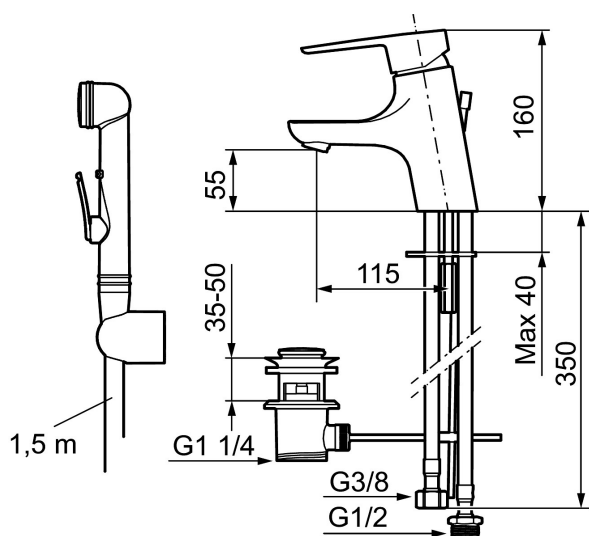

Unika egenskaper

Skyddsmodul 

CERA B5 tvättställsblandare

Mora Cera är en tvättställsblandare med tilltalande modern design som samtidigt är energieffektiv och användarvänlig för hela familjen. Mora Cera skapar en lyxig känsla i ditt badrum, samtidigt som du sparar på både miljön och energikostnader. De integrerade sparfunktionerna i kranen påverkar inte användarkomforten - det som du kommer att märka är att vatten och energikostnaderna minskar!

Art.nr: 243056.CA RSK: 8344545 Flöde 3 bar: 4,8 l/min

Utförande: Krom, ansl. lekande G3/8

- Självstängande handdusch, slang 1500 mm och upphängare
- Med lyftventil
- ESS (energisparsystem)
- Mjukstängning med keramisk tätning
- Omställbar flödesbegränsning och temperaturspär
- Eco (energi- och vattenbesparande konstantflödesstrålsamlare, 5 l/min vid 2–6 bar)
- Flexibla anslutningsrör i metallomspunnen Soft PEX®
- Återströmningsskydd enligt EU-standard SS-EN 1717
- Hålmått Ø33,5-37 mm