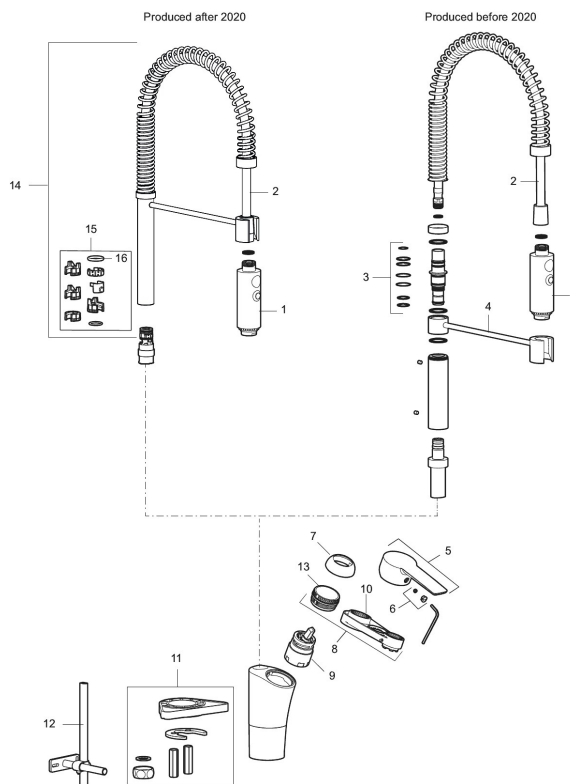

Unikke egenskaber

Tilbageløbssikring

Mora Cera Miniprofi

Køkkenarmaturet til krævende hjemmeproffer. Mora Cera Miniprofi tager det professionelle storkøkkenarmaturs fordele ind i dit eget køkken uden at bryde det traditionelle look. Mundstykket er afmonterbart og kan skifte imellem to stråletyper. Køkkenarbejdet bliver mere enkel, effektivt og med ESS mere miljøvenligt.

Artikel-nummer: 242301 VVS: 716269504 Flow 3 bar: 10,3 l/m

Beskrivelse: Krom, tilslutning G3/8

- Til køkkenvask.
- ESS (Energy Saving System).
- Spulerbruser med to forskellige vandstrålemuligheder.
- Med høj svingtud 60°, 85°, 110° eller 360°.
- 215 mm fremspring.
- Soft Closing og keramisk kartusche.
- Indbygget temperatur- og flowbegrænser.
- Flexible tilslutningsslanger.
- Kontraventiler.
- Hulmål Ø34-37 mm.
- **5 års trykgaranti.**

PRODUKTBESKRIVELSE

Mora Cera Miniprofi

Køkkenarmaturet til krævende hjemmeproffer. Mora Cera Miniprofi tager det professionelle storkøkkenarmaturets fordele ind i dit eget køkken uden at bryde det traditionelle look. Mundstykket er afmonterbart og kan skifte imellem to stråletyper. Køkkenarbejdet bliver mere enkel, effektivt og med ESS mere miljøvenligt.

Artikel-nummer: 242301

VVS: 716269504

Reservedelsliste

NR.	ART.NO	VVS	BESKRIVELSE
1	409331.AE		Mundstykke, krom
2	409330.AE		Slange
3	409336.AE		O-ringssæt
4	409335.AE		Arm
5	409600.AE		Greb, komplet
6	409392.AE	745148403	Farvebrik og skrue til greb
7	409391.AE	745148402	Dækhætte
8	S600273	745136006	Keramisk patron med værktøj, koldstart
9	S600273	745136006	Keramisk patron med værktøj, koldstart
10	891096.AE	745148405	Serviceværktøj
11	409388.AE	745148397	Bepændingssæt. Til køkkenvask
12	409430.AE		Omskifter uden greb