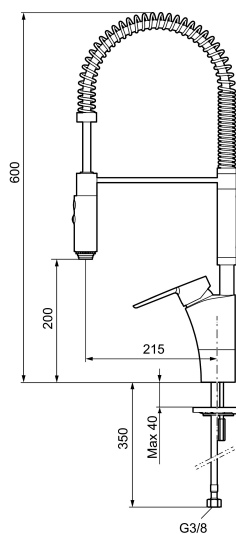

Mora Cera Miniprofi

Køkkenarmaturet til krævende hjemmeproffer. Mora Cera Miniprofi tager det professionelle storkøkkenarmaturs fordele ind i dit eget køkken uden at bryde det traditionelle look. Mundstykket er afmonterbart og kan skifte imellem to stråletyper. Køkkenarbejdet bliver mere enkel, effektivt og med ESS mere miljøvenligt.

Artikel-nummer: 242301 VVS: 716269504 Flow 3 bar: 10,3 l/m

Beskrivelse: Krom, tilslutning G3/8

- Til køkkenvask.
- ESS (Energy Saving System).
- Spulerbruser med to forskellige vandstrålemuligheder.
- Med høj svingtud 60°, 85°, 110° eller 360°.
- 215 mm fremspring.
- Soft Closing og keramisk kartusche.
- Indbygget temperatur- og flowbegrænser.
- Flexible tilslutningsslanger.
- Kontraventiler.
- Hulmål Ø34-37 mm.
- **5 års trykgaranti.**