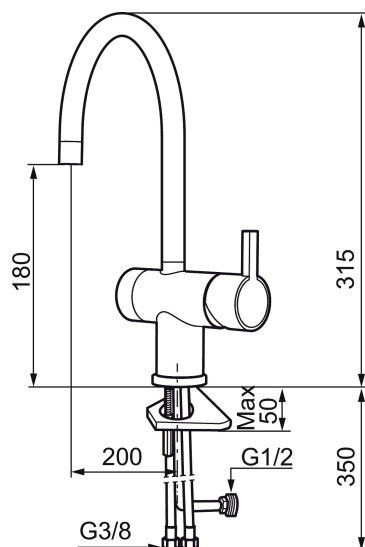

Unika egenskaper

Skyddsmodul 

MORA REXX K5 köksblandare

Mora REXX är essensen av skandinavisk design och funktionalitet. Serien är minimalistisk och med enkelheten i fokus. Dess precision är dess innovation. När tradition och hantverk samsas med moderna tillverkningsmetoder och inspirerande formgivning, blir resultatet Mora REXX. Här i form av en vacker köksblandare med inbyggd smart funktionalitet.

Art.nr: 707105 RSK: 8318185 Flöde 3 bar: 7,7 l/min
Utförande: Krom

- ESS (energisparsystem)
- Keramisk tätning
- Omställbar flödesbegränsning och temperaturspär
- Eco (energi- och vattenbesparande konstantflödesstrålsamlare, 7,6 l/min vid 2–6 bar)
- Flexibla anslutningsrör i metallomspunnen Soft PEX[®], lekande G3/8
- Svängbar pip 60°, 120° eller 360°
- Med diskmaskinsavstängning. Omställbar mellan KV och VV, inställd på KV
- Hålmått Ø32-35 mm