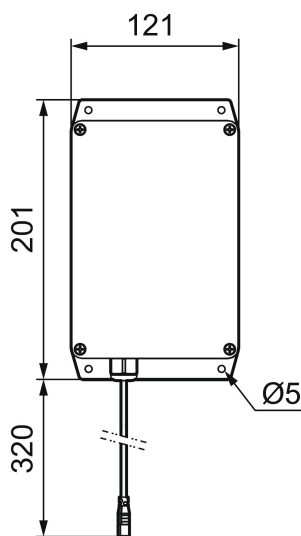

Unique characteristics

GSM-Gateway, Tronic (WMS PRO)

Artikel-Nr.: 729481

Ausführung:

- Tronic Gateway ist drahtloser Verbindungspunkt zwischen
- Armaturen und cloudbasiertem Wasser Management System (WMS)
- Ermöglicht das Empfangen und Senden von Daten an die Armatur bzw. die Cloud
- Von angeschlossenen Armaturen können Status, Wasserverbrauch, Temperatur und mögliche Fehler abgelesen werden und bei Bedarf Alarme als Mail oder SMS versandt werden
- Die Kommunikation zwischen Armaturen und Gateway erfolgt funkbasiert (868 MHz)
- Zwischen dem Gateway und dem WMS-System erfolgt die Kommunikation über das 2G/4G-Netzwerk (E/LTE)
- Platzierung zentral im gewünschten Abdeckungsbereich, Reichweite ca. 30 m
- Versorgt maximal 30 Armaturen
- Stromversorgung über Steckeradapter S600129 (im Lieferumfang enthalten) oder Transformator S600128