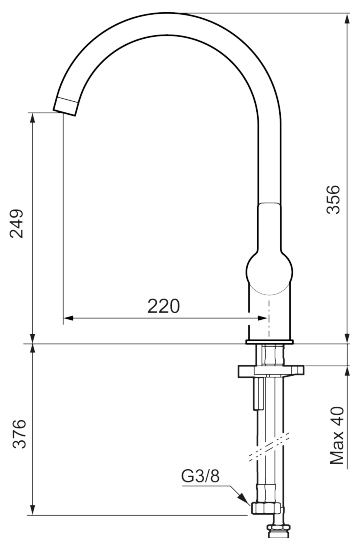

LYNX soft köksblandare

Tidlös, minimalistisk köksblandare i svart eller krom. Den har en snygg, cylindrisk profil, en lätt krökt pip och en karismatisk platt spak. Med diskmaskinsavstängning som minskar risken för vattenskador.

Art.nr: 344151.12 **RSK:** 8312210 **Flöde 3 bar:** 6,0 l/min

Utförande: Mattsvart

- Inbyggd, lätt omställbar flödesbegränsning och temperaturspär
- Flexibla anslutningsrör i metallomspunnen Soft PEX®, lekande G3/8
- Svängbar pip 60°, 85°, 110° eller 360°
- Med inbyggd keramisk avstängning för disk- och tvättmaskin. Omställbar mellan KV och VV, förinställd på KV
- Lead Free (blyfri)
- Ljudklass 1
- Hålmått Ø34-37 mm