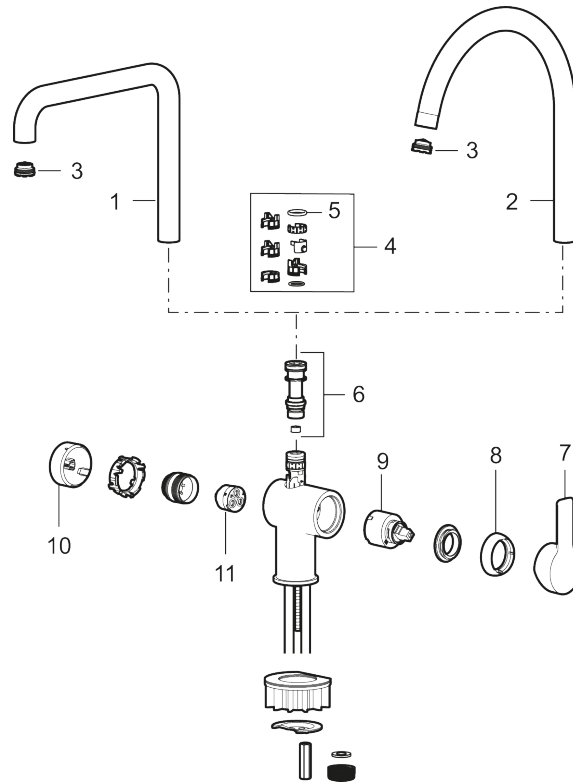

Art.nr: 344151.12 **RSK:** 8312210 **Flöde 3 bar:** 6,0 l/min

Utförande: Mattsvart

- Inbyggd, lätt omställbar flödesbegränsning och temperaturspär
- Flexibla anslutningsrör i metallomspunnen Soft PEX®, lekande G3/8
- Svängbar pip 60°, 85°, 110° eller 360°
- Med inbyggd keramisk avstängning för disk- och tvättmaskin. Omställbar mellan KV och VV, förinställd på KV
- Lead Free (blyfri)
- Ljudklass 1
- Hålmått Ø34-37 mm

Art.nr: 344151.12

RSK: 8312210

Reservdelslista

NR.	ART.NR	RSK	BESKRIVNING
1	409713.AE	8441034	Utloppspip, krom
1	409713.12AE	8441035	Utloppspip, mattsvart
2	409712.AE	8441027	Utloppspip, krom
2	409712.12AE	8441028	Utloppspip, mattsvart
3	S600230		Strålsamlare M21,5 utv., Z
4	209565.AE		Spärrsegment
5	708843.AE	8295357	O-ring (15,54 x 2,62), 2 st
6	S600231		Pipnippel, komplett
7	S600243	8387197	Spak, krom
7	S600243.12	8387198	Spak, mattsvart
8	S600240	8397022	Täckhylsa, krom
8	S600240.12	8397023	Täckhylsa, mattsvart

NR.	ART.NR	RSK	BESKRIVNING
9	708301.AE	8345093	Keramikinsats
10	S600241	8387194	Diskmaskinsvred, krom
10	S600241.12	8387195	Diskmaskinsvred, mattsvart
11	209504.AE	8346905	Diskmaskinsinsats inkl. verktyg