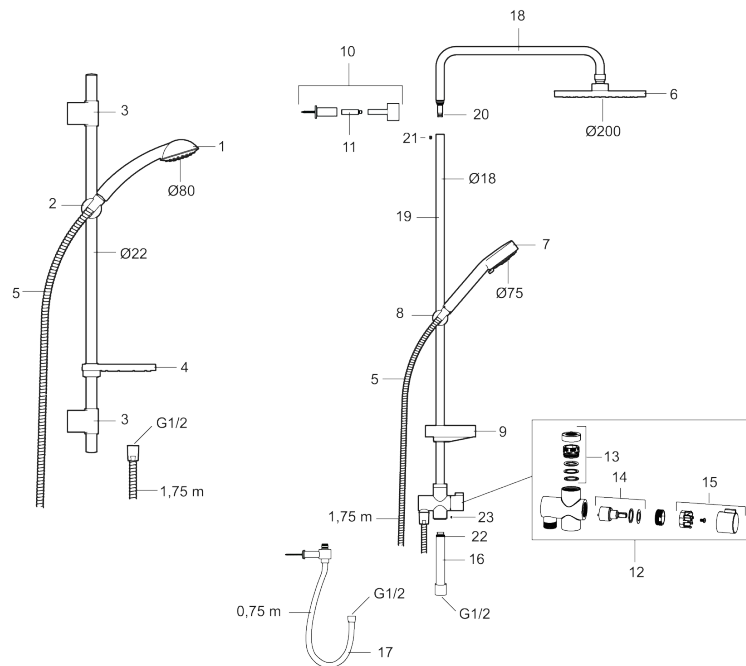

9000E ylä- ja käsisuihkusetti

Tuote-nro: 93921000 LVI: 6569770 Flow 3 bar: 7,5 l/m

Kuvaus: Kromattu

- Käsisuihkussa 2 suihkuvaihtoehtoa ja vaihdin
- Yläsuihkussa ja käsisuihkussa Eco Flow 12 l/min
- Kalkkia hylkivä käsisuihku ja yläsuihkun siivilä
- Saippuakupein
- Säädettävän seinäkiinnikkeen
- Suihkuputki lyhennettävissä

Ainutlaatuiset ominaisuudet

Varaosalistaus

NRO.	MA-NRO	LVI	KUVAUS
1	94750900	6569713	Käsisuihku
1	94753900	6569714	Käsisuihku, 3 -toiminen
2	94780000	6569717	Käsisuihkun pidike
3	83710000		Seinäkiinnike
4	94790000	6569718	Saippuakuppi
5	34841750		Suihkuletku, 1,75 m
6	93991000	6569724	Suihkusiivilä
7	93840900	6569730	Käsisuihku
8	94671000	6569783	Käsisuihkun pidike
9	93441000	6569856	Saippuakuppi
10	58950000	6561120	Seinäpidike
11	27923500		Yläsuihkuputken kiinnikkeen jatkokappale
12	58903000	6569884	Vaihdin, täydellinen
13	58961000	6432173	Vaihtimen varaosasarja
14	59071000	6432174	Lämmönsäätöosa
15	59081000	6432175	Kahva
16	58920100		Yläsuihkun nousuputki

NRO.	MA-NRO	LM	KUVAUS
17	93971000	6569780	Liitosletku
18	58941350		Yläputki
19	58930959	6569827	Alaputki
20	37800938		O-ring 7,1 x 1,6 (2 kpl)
21	38082000		Lukitusruuvi
22	37801378		O-ring 12,42 x 1,78 (2 kpl)
23	38086000		Lukitusruuvi