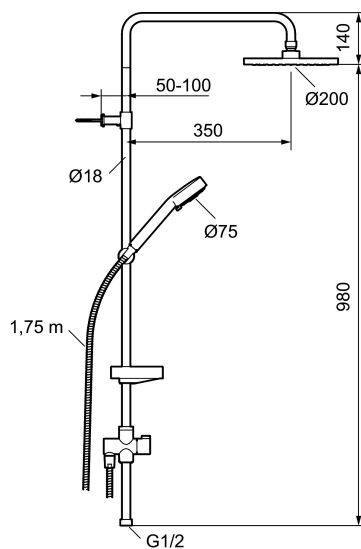

9000E ylä- ja käsisuihkusetti

Tuote-nro: 93921000 LVI: 6569770 Flow 3 bar: 7,5 l/m

Kuvaus: Kromattu

- Käsisuihkussa 2 suihkuvaihtoehtoa ja vaihdin
- Yläsuihkussa ja käsisuihkussa Eco Flow 12 l/min
- Kalkkia hylkivä käsisuihku ja yläsuihkun siivilä
- Saippuakupein
- Säädettävän seinäkiinnikkeen
- Suihkuputki lyhennettävissä

Ainutlaatuiset ominaisuudet

Varaosalistaus

NRO.	MA-NRO	LVI	KUVAUS
1	94750900	6569713	Käsisuihku
1	94753900	6569714	Käsisuihku, 3 -toiminen
2	94780000	6569717	Käsisuihkun pidike
3	83710000		Seinäkiinnike
4	94790000	6569718	Saippuakuppi
5	34841750		Suihkuletku, 1,75 m
6	93991000	6569724	Suihkusiivilä
7	93840900	6569730	Käsisuihku
8	94671000	6569783	Käsisuihkun pidike
9	93441000	6569856	Saippuakuppi
10	58950000	6561120	Seinäpidike
11	27923500		Yläsuihkuputken kiinnikkeen jatkokappale
12	58903000	6569884	Vaihdin, täydellinen
13	58961000	6432173	Vaihtimen varaosasarja
14	59071000	6432174	Lämmönsäätöosa
15	59081000	6432175	Kahva
16	58920100		Yläsuihkun nousuputki

NRO.	MA-NRO	LM	KUVAUS
17	93971000	6569780	Liitosletku
18	58941350		Yläputki
19	58930959	6569827	Alaputki
20	37800938		O-ring 7,1 x 1,6 (2 kpl)
21	38082000		Lukitusruuvi
22	37801378		O-ring 12,42 x 1,78 (2 kpl)
23	38086000		Lukitusruuvi