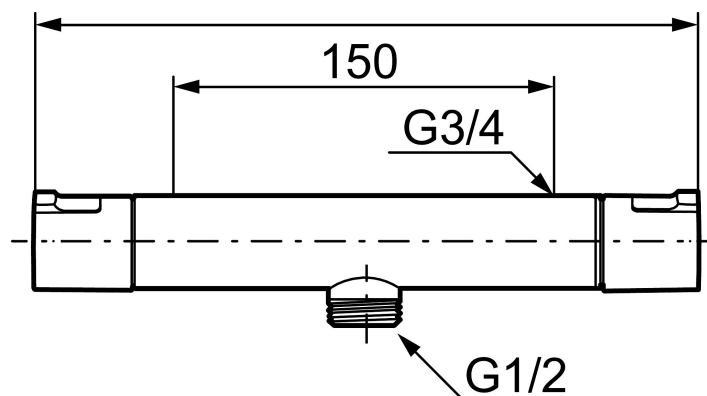

Artikel-nummer: 241100 VVS: 722703104

Beskrivelse: Krom

Unikke egenskaber

Tilbageløbssikring 

- ½ ned.
- Snavsfilter rundt om reguleringsindsatsen.
- Skoldningssikring v/38°C og v/42°C
- Eco stop.
- Kontraventiler.
- 150-153 c/c.
- Ekstra brugervenlige greb, godkendt af Svenska Reumatikerförbundet.