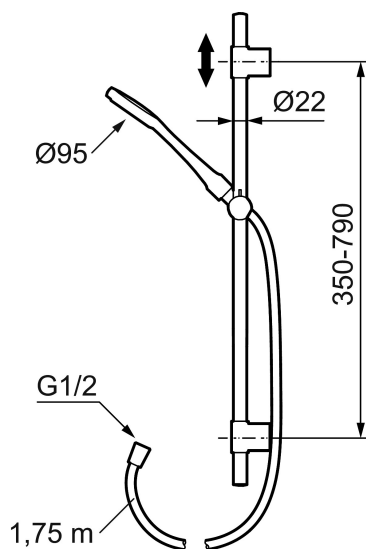

## MORA CERA S5 duschset

Mora Cera dusch finns i flera varianter och är en del i en produktserie för att skapa ett enhetligt intryck och känsla i ditt hem. Välj bland takdusch-, handduschset eller ett helt badrumspaket. Hela Mora Cera-serien är utvecklad för att vara ett miljö och energisäkert val för hela familjen.

Art.nr: 130318 RSK: 8199233 Flöde 3 bar: 10,0 l/min

Utförande: Krom

- I plastpåse
- Metallomspunnen slang 1750 mm, PVC- och BPA-fri innerslang
- Med variabelt c/c-mått för befintliga skruvhål
- Med antikalksystem "Easy-Clean"
- Valbar anslutning med/utan luftinblandning
- Luftinblandning ger komfortflöde vid 6 l/min, maxflöde 10 l/min