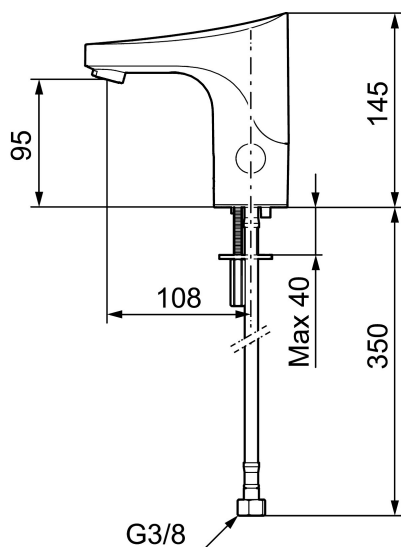

Unieke karaktereigenschappen

Type terugstroombeveiliging 

FMM 9000E tronic, wastafelkraan met hygiënische spoeling, batterij uitvoering (incl. batterij)

Artikelnummer: 16400000 Flow 3 bar: 5,5 l/m

Omschrijving: Chroom, batterij uitvoering, incl. batterij

- Geschikt voor koud water of gemengd water
- Zonder temperatuurregelaar
- 6 verschillende programma's, volledig programmeerbaar (optioneel met afstandsbediening 729480.AE)
- Vandalismebestendig kraanhuis
- Instelbare warmwaterstop
- Stroomtijdbegrenzer, voorkomt overstroming
- Schoonmaakmodus (stromingsstop gedurende 1 minuut)
- Veiligheidstype sensor, IP6
- Eco (energie- en waterbesparing constante volumestraalregelaar, 5 l/min bij 200-600 kPa)
- Laag stroomverbruik – lange levensduur (batterij blijft gemiddeld 5 jaar goed)
- Kan later omgebouwd worden van batterij op netspanning of andersom
- Voor netspanning is de adapterkit S600147 benodigd
- Milieuvriendelijke materialen (loodvrij conform Drinkwaterbesluit)
- Gecertificeerd volgens DIN EN 15091