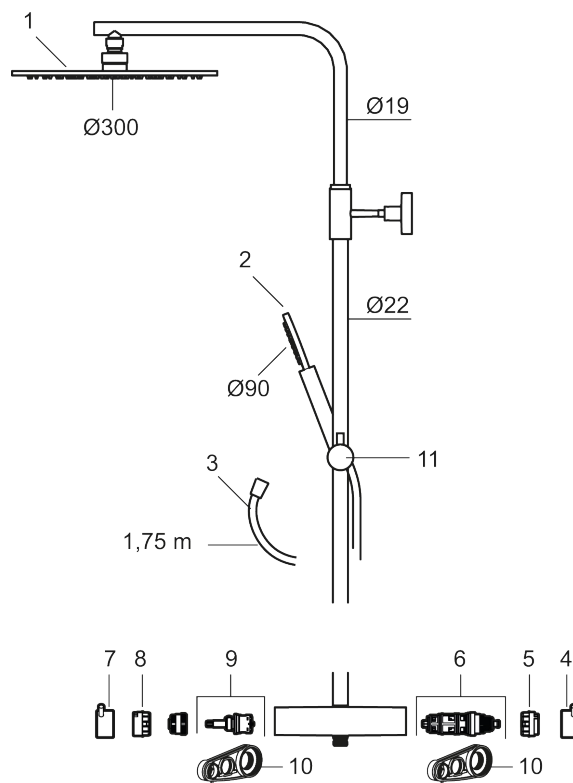

PRODUKTBESKRIVNING

INXX II shower system kit

Med en tålig mattvit nyans förenar INXX II klassisk design med hög prestanda och erbjuder en jämn temperatur, hög komfort och ett starkt skydd mot skållning. Takduschens stora tunna taksil gör att duschen passar lika bra i ett badrum med stark karaktär och effektfulla former som i ett sobert badrum skapat för avkopplande stunder. Blandaren är testad och godkänd utifrån de byggregler som finns och är energieffektiv, vilket innebär att den ger en lägre vatten- och energiförbrukning utan att ge avkall på komforten. INXX II är serien som erbjuder en vattenupplevelse i världsklass.

Om serien

INXX II är en elegant och tidlös serie i en palett av noga utvalda nyanser. Kombinationen av hög kvalitet, sober design och skön komfort gör den till den ultimata serien.

Art.nr: 271900.22

RSK: 8283091

Reservdelslista

NR.	ART.NR	RSK	BESKRIVNING
1	130348	8237489	Taksil 300 mm, krom
1	130348.12	8237490	Taksil 300 mm, mattsvart
1	130348.22	8237491	Taksil 300 mm, mattvit
1	130348.44	8237492	Taksil 300 mm, mattgrå