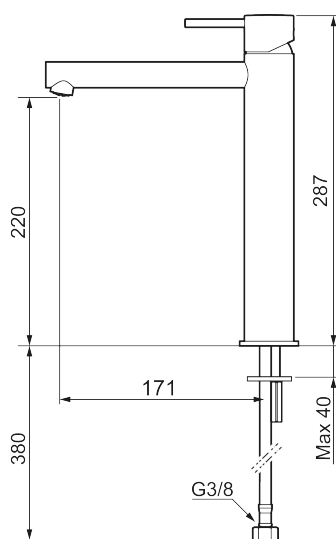

### Unika egenskaper

Skyddsmodul 

- Keramisk tätning
- Omställbar flödesbegränsning och temperaturspär
- Flexibla anslutningsrör i metallomspunnen Soft PEX<sup>®</sup>, lekande G3/8
- Hålmått Ø34-37 mm

PRODUKTBESKRIVNING