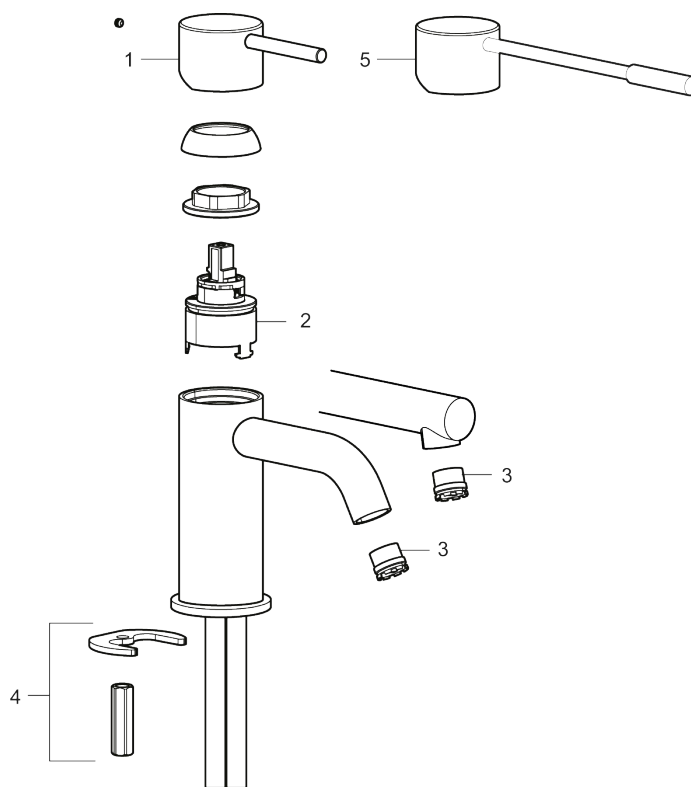

PRODUKTBESKRIVNING

MORA INXX II sharp, high tvättställsblandare

INXX II tvättställsblandare finns i tre olika höjder där high är en hög blandare anpassad för en skålformad bänkmonterad ho. Med den moderna hållbara nyansen polerad mässing och tvättställsblandarens raka karaktär med lång pip och lutande munstycke – gör INXX II sharp både snygg och bekväm att använda. Blandaren är testad och godkänd utifrån de byggregler som finns och är energieffektiv, vilket innebär att den ger en lägre vatten- och energiförbrukning utan att ge avkall på komforten. Bottenventil finns som tillbehör i samma nyans.

Om serien

INXX II är en elegant och tidlös serie i en palett av noga utvalda nyanser. Kombinationen av hög kvalitet, sober design och skön komfort gör den till den ultimata serien.

Art.nr: 273023.60CA

RSK: 8278287

Reservdelslista

NR.	ART.NR	RSK	BESKRIVNING
1	409701.AE	8394076	Spak, komplett, krom
1	409701.12AE	8394077	Spak, komplett, mattsvart
1	409701.22AE	8394078	Spak, komplett, mattvit
1	409701.44AE	8394079	Spak, komplett, mattgrå