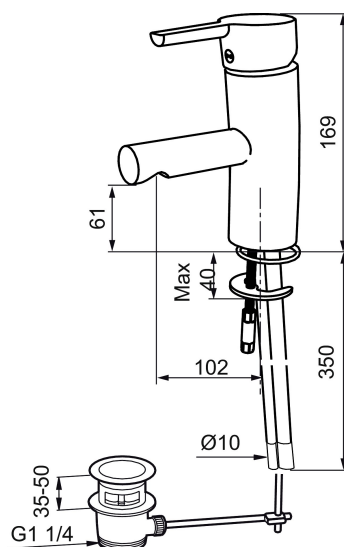

MORA MMIX B5 tvättställsblandare

Mora MMIX kombinerar en formskön och ergonomisk design med en energieffektiv insida. Designen präglas av en smekamt böljande geometri och förmedlar en tidlös och sammanhängande stil över hela serien. Vårt unika miljökoncept EcoSafe™ ligger till grund för utvecklingsarbetet och bidrar till låg energiförbrukning och långsiktig miljöhänsyn. Blandaren är blyfri.

Art.nr: 733050.CA **RSK:** 8344506 **Flöde 3 bar:** 4,7 l/min
Utförande: Krom, ansl. slät ände Ø10 mm, konstantflöde 4,7 l/min vid 2–6 bar

Unika egenskaper

Skyddsmodul 

- Med lyftventil
- ESS (energisparsystem)
- Mjukstängning med keramisk tätning
- Omställbar flödesbegränsning och temperaturspär
- Eco (energi- och vattenbesparande strålsamlare)
- Flexibla anslutningsrör i metallomspunnen Soft PEX®
- Godkänd av reumatikerförbundet
- Lead Free (blyfri)
- Hålmått Ø33,5-37 mm