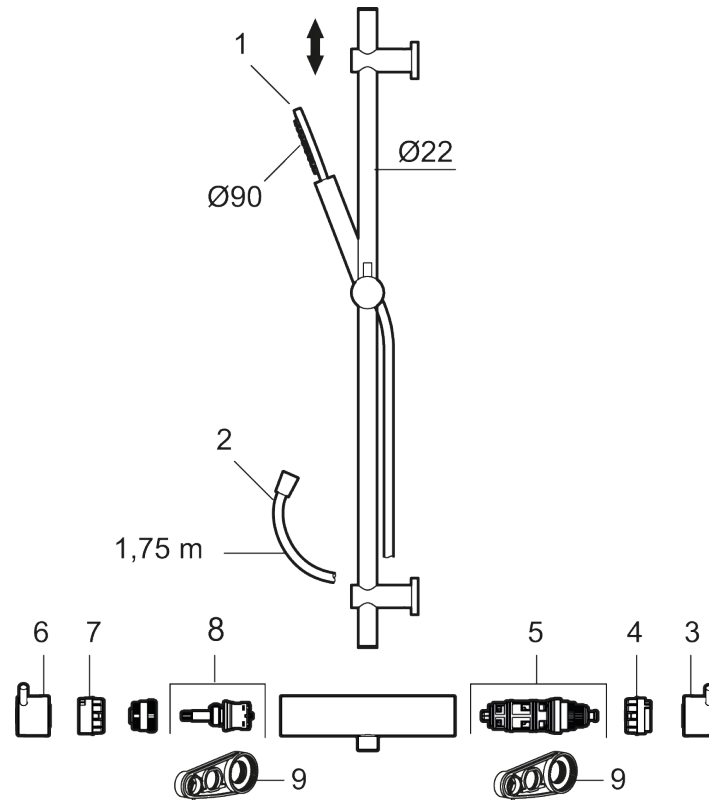

PRODUKTBESKRIVNING

MORA INXX II shower kit

Med en tålig mattsvart nyans förenar INXX II klassisk design med en hög prestanda och erbjuder en jämn temperatur, hög komfort och ett starkt skydd mot skällning. Blandaren är testad och godkänd utifrån de byggregler som finns och är energieffektiv, vilket innebär att den ger en lägre vatten- och energiförbrukning utan att ge avkall på komforten. INXX II är serien som erbjuder en vattenupplevelse i världsklass.

Om serien

INXX II är en elegant och tidlös serie i en palett av noga utvalda nyanser. Kombinationen av hög kvalitet, sober design och skön komfort gör den till den ultimata serien.

Art.nr: 271600.12

RSK: 8283078

Reservdelslista

NR.	ART.NR	RSK	BESKRIVNING
1	209575	8275496	Handdusch, krom
1	209575.12	8275497	Handdusch, mattsvart
1	209575.22	8275498	Handdusch, mattvit
1	209575.44	8275499	Handdusch, mattgrå
1	209575.60	8275500	Handdusch, polerad mässing PVD