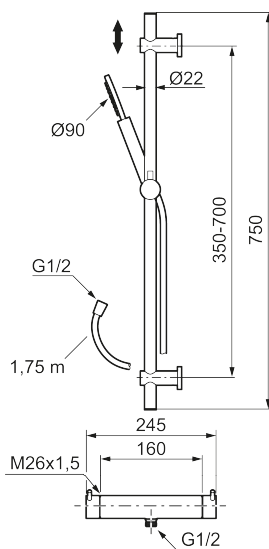

BVB ID: 133981

Består av:

MORA INXX II duschblandare:

- Tryckbalanserad termostatsats
- Säkerhetsspärr 38°
- Eco-stopp
- Återströmningsskydd enligt EU-standard SS-EN 1717

MORA INXX II duschanordning:

- Metallomspunnen slang 1750 mm, PVC- och BPA-fri innerslang
- Med variabelt c/c-mått för befintliga skruvhål
- Med antikalksystem "Easy-Clean"
- Konstantflöde 7,5 l/min vid 2–6 bar