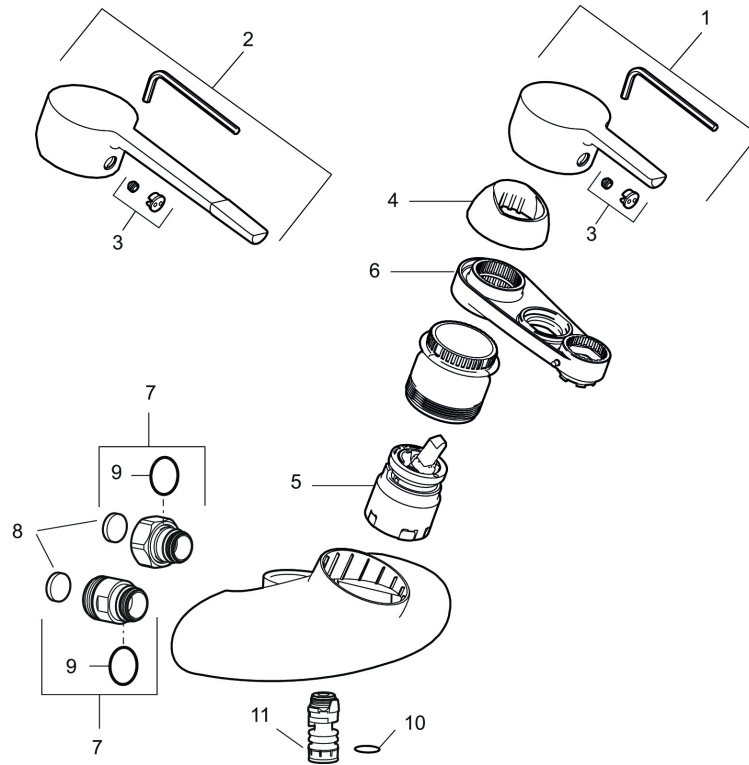

MORA MMIX W5 eengreeps douchemengkraan

Artikelnummer: 753001.DB

Omschrijving: Chrom, incl. s-koppelingen

- Met onderaansluiting
- ESS (Energie Spaar Systeem)
- Soft closing met keramische afdichting
- Instelbare volumestroom en temperatuurbegrenzer
- Uitloop niet meegeleverd (apart bestellen)

Unieke karaktereigenschappen

PRODUCTOMSCHRIJVING

MORA MMIX W5 eengreeps douchemengkraan

Artikelnummer: 753001.DB

Onderdelen lijst

NR.	ARTIKELNR.	OMSCHRIJVING
1	409389.AE	Hendel, compleet
2	409390.AE	Care-hendel, L=150 mm, compleet
3	409392.AE	Kleurmarkering en schroef voor hendel
4	409410.AE	Afdekdop
5	409450.AE	Keramisch patroon, incl. servicegereedschap
6	891096.AE	Servicegereedschap
7	409360.AA	Wartel (150 c/c)
7	409361.AE	
8	409359.AA	Zeeffilters
9	129131.AE	O-ring (18,1 x 1,6), 2 st.
10	708843.AE	O-ring (15,54 x 2,62), 2 St.
11	109020.AE	Nippel M18x1