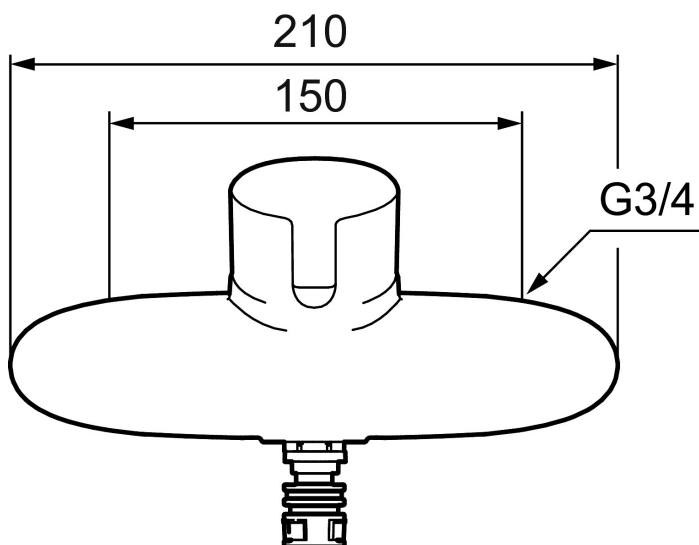

MORA MMIX W5 eengreeps douchemengkraan

Artikelnummer: 753001.DB

Omschrijving: Chrom, incl. s-koppelingen

- Met onderaansluiting
- ESS (Energie Spaar Systeem)
- Soft closing met keramische afdichting
- Instelbare volumestroom en temperatuurbegrenzer
- Uitloop niet meegeleverd (apart bestellen)

Unieke karaktereigenschappen

PRODUCTOMSCHRIJVING

MORA MMIX W5 eengreeps douchemengkraan

Artikelnummer: 753001.DB

Onderdelen lijst

NR.	ARTIKELNR.	OMSCHRIJVING
1	409389.AE	Hendel, compleet
2	409390.AE	Care-hendel, L=150 mm, compleet
3	409392.AE	Kleurmarkering en schroef voor hendel
4	409410.AE	Afdekdop
5	409450.AE	Keramisch patroon, incl. servicegereedschap
6	891096.AE	Servicegereedschap
7	409360.AA	Wartel (150 c/c)
7	409361.AE	
8	409359.AA	Zeeffilters
9	129131.AE	O-ring (18,1 x 1,6), 2 st.
10	708843.AE	O-ring (15,54 x 2,62), 2 St.
11	109020.AE	Nippel M18x1