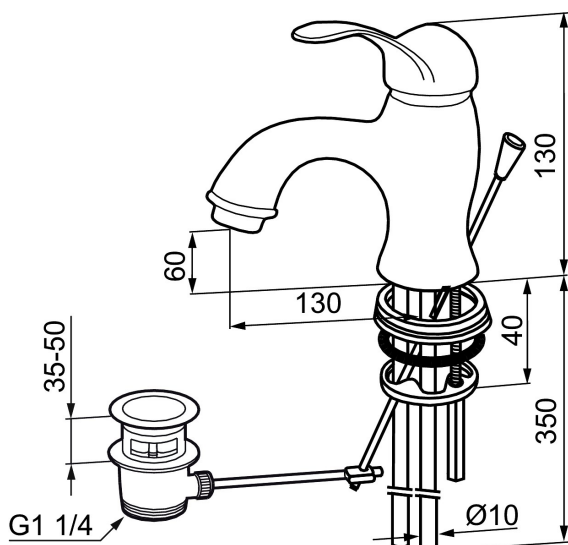

MORA CLASSIC servantbatteri

Mora Classic er en eksklusiv serie vannkraner som ivaretar de gamle designidealene med de runde og kraftige formene. Alle deler er fremstilt i metall, med ekte Morakvalitet. Et Mora Classic servantbatteri blir detaljen som gir den rette følelsen og skaper helheten på badet ditt. Keramisk tetning er standard. Moderne teknikk i klassisk tapning når den er som best.

Art.no.: 700747 NRF-nummer: 4290006 Flow 3 bar: 6,0 l/m

Utførende: Krom

- Med oppløftventil
- Vannmengdebegrenser og temperatursperre

Unike funksjoner

Tilbakeslagssikring

PRODUKTBESKRIVNING

MORA CLASSIC servantbatteri

Mora Classic er en eksklusiv serie vannkraner som ivaretar de gamle designidealene med de runde og kraftige formene. Alle deler er fremstilt i metall, med ekte Morakvalitet. Et Mora Classic servantbatteri blir detaljen som gir den rette følelsen og skaper helheten på badet ditt. Keramisk tetning er standard. Moderne teknikk i klassisk tapning når den er som best.

Art.no.: 700747

NRF-nummer: 4290006

Reservedelsliste

NR.	ART. NO.	NRF-NUMMER	BESKRIVELSE
1	708139.AE	4295852	Utløpstut for kjøkken og servant
2	131413.AE		Hylse for strålesamler, M24 utv. 13 mm
3	708140.AE	4295853	Pakningssett for utløpstut
4	520300		Oppløfttventil Classic, m/løftestang, krom
5	708146.AE	4295801	Keramisk overdel G1/2 komplett m/ratt (VV+KV)
6	719109.AE	4295803	Keramisk overdel G1/2 uten ratt
7	708137.AE	4295851	Ratt, komplett med skrue og dekkebrikke (VV+KV)
8	708135.AE	4296507	Skrue og dekkebrikke (VV+KV) krom
9	719164.AE		Løftestang, krom
10	708295.AE	4296543	Keramisk innsats
11	529116.AE	4296221	Løftestang, L=370 mm
12	520294	4294907	Oppløfttventil (uten løftestang)
13	131398.AE		Innsats strålesamler, 9–11 l/min ved 3 bar