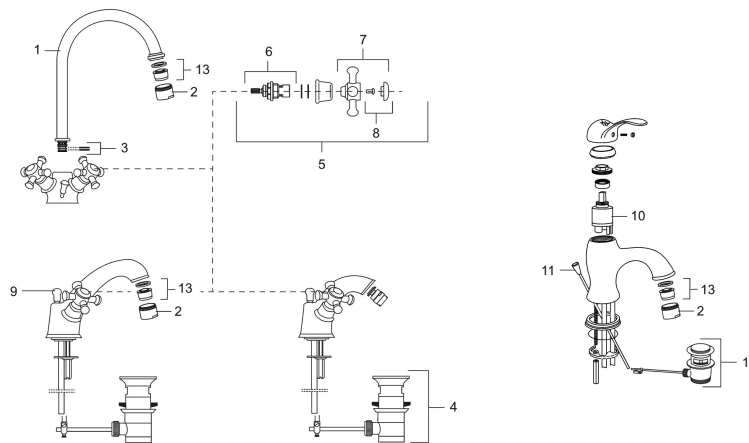

Art.no.: 700747 NRF-nummer: 4290006 Flow 3 bar: 6,0 l/m

Utførende: Krom

- Med oppløftventil
- Vannmengdebegrenser og temperatursperre

Unike funksjoner

Tilbakeslagssikring

PRODUKTBESKRIVNING

MORA CLASSIC servantbatteri

Mora Classic er en eksklusiv serie vannkraner som ivaretar de gamle designidealene med de runde og kraftige formene. Alle deler er fremstilt i metall, med ekte Morakvalitet. Et Mora Classic servantbatteri blir detaljen som gir den rette følelsen og skaper helheten på badet ditt. Keramisk tetning er standard. Moderne teknikk i klassisk tapning når den er som best.

Art.no.: 700747

NRF-nummer: 4290006

Reservedelsliste

NR.	ART. NO.	NRF-NUMMER	BESKRIVELSE
1	708139.AE	4295852	Utløpstut for kjøkken og servant
2	131413.AE		Hylse for strålesamler, M24 utv. 13 mm
3	708140.AE	4295853	Pakningssett for utløpstut
4	520300		Oppløfttventil Classic, m/løftestang, krom
5	708146.AE	4295801	Keramisk overdel G1/2 komplett m/ratt (VV+KV)
6	719109.AE	4295803	Keramisk overdel G1/2 uten ratt
7	708137.AE	4295851	Ratt, komplett med skrue og dekkebrikke (VV+KV)
8	708135.AE	4296507	Skrue og dekkebrikke (VV+KV) krom
9	719164.AE		Løftestang, krom
10	708295.AE	4296543	Keramisk innsats
11	529116.AE	4296221	Løftestang, L=370 mm
12	520294	4294907	Oppløfttventil (uten løftestang)
13	131398.AE		Innsats strålesamler, 9–11 l/min ved 3 bar