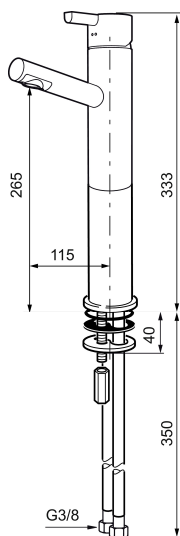

## MORA REXX B5 tvättställsblandare

Mora REXX är essensen av skandinavisk design och funktionalitet. Serien är minimalistisk och med enkelheten i fokus. Dess precision är dess innovation. När tradition och hantverk samsas med moderna tillverkningsmetoder och inspirerande formgivning, blir resultatet Mora REXX. Här i form av en vacker tvättställsblandare med smart funktionalitet och förhöjd fot.

Art.nr: 707161.11 RSK: 8278521 Flöde 3 bar: 4,6 l/min  
Utförande: Svart PVD

### Unika egenskaper

Skyddsmodul 

- ESS (energisparsystem)
- Keramisk tätning
- Omställbar flödesbegränsning och temperaturspär
- Eco (energi- och vattenbesparande konstantflödesstrålsamlare, 5 l/min vid 2–6 bar)
- Flexibla anslutningsrör i metallomspunnen Soft PEX®
- Hålmått Ø32-37mm (Ø32-35 mm rekommenderas)