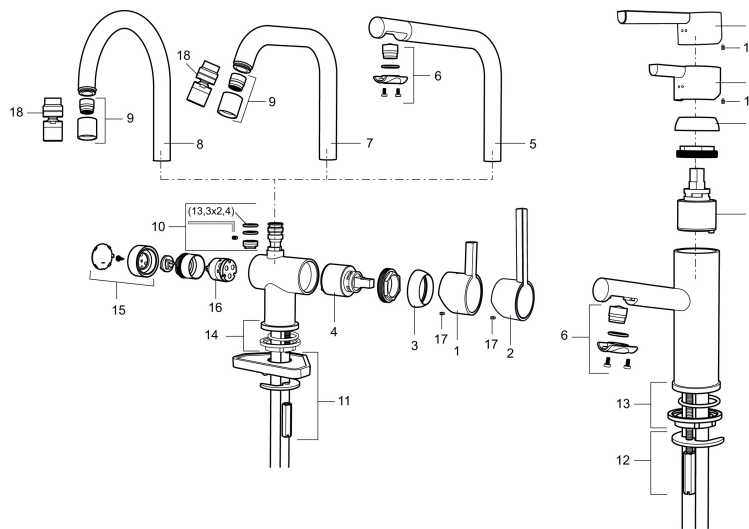

PRODUKTBESKRIVNING

MORA REXX B5 tvättställsblandare

Mora REXX är essensen av skandinavisk design och funktionalitet. Serien är minimalistisk och med enkelheten i fokus. Dess precision är dess innovation. När tradition och hantverk samsas med moderna tillverkningsmetoder och inspirerande formgivning, blir resultatet Mora REXX. Här i form av en vacker tvättställsblandare med smart funktionalitet och förhöjd fot.

Art.nr: 707161.11

RSK: 8278521

Reservdelslista

NR.	ART.NR	RSK	BESKRIVNING
	209560.AC	8345784	Planpackning t Soft PEX®-rör 3/8, 10-pack
1	209500.AE	8346901	Spak, krom
1	209500.0011AE	8346917	Spak, krom/svart
2	409337	8346503	Care-spak, komplett, krom
3	209501.AE	8346902	Täckhuv, krom
4	209493.AE	8345204	Keramikinsats ESS
4	708301.AE	8345093	Keramikinsats
5	209506.AE	8346907	Utloppspip K6, komplett, krom
5	209506.0011AE	8326728	Utloppspip K6, komplett, krom/svart
6	209502.AE	8346903	Strålsamlarkit, L-pip, 7,6 l/min vid 2–6 bar, krom
6	209502.0011AE	8346921	Strålsamlarkit, L-pip, 7,6 l/min vid 2–6 bar, krom/svart
7	209508.AE	8346909	Utloppspip K7, komplett, krom
8	209507.AE	8346908	Utloppspip K5, komplett, krom
9	209503.AE	8346904	Strålsamlare M18 Inv., 7,6 l/min vid 2–6 bar, krom
10	209520.AE	8346910	Packningssats (blått spärsegment)