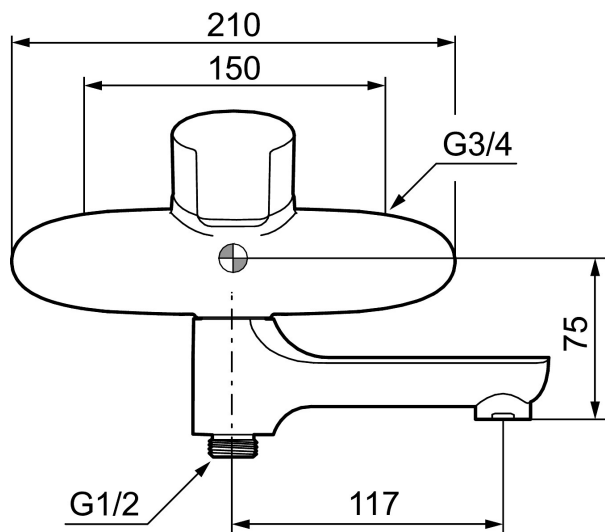

Unika egenskaper

Skyddsmodul 

CERA W5 badkarsblandare

I Mora Cera har vi eftersträvat den perfekta kombinationen mellan hög komfort, låg vattenförbrukning och ett modernt formspråk. Med den senaste utvecklingen inom energiteknik, har vi till exempel halverat vattenförbrukningen i duschen - utan att kompromissa på komforten. Jämn temperatur i dusch och bad gör blandaren säker att använda för hela familjen.

Art.nr: 250100 RSK: 8235470

Utförande: Krom, 150 c/c

- Utloppspip med inbyggd omkastare
- Mjukstängning med keramisk tätning
- Omställbar flödesbegränsning och temperaturspär
- Piputsprång med väggbrička 180 mm
- Ansl. inv. G3/4
- Återströmningsskydd enligt EU-standard SS-EN 1717
- OBS! Får ej användas tillsammans med självstängande handdusch