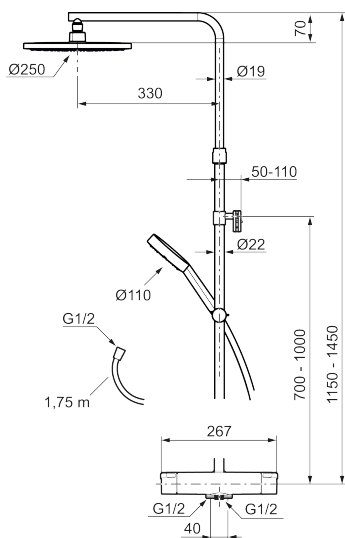

MMIX II shower system kit

Vårt klassiska shower system kit MMIX har fått en rakare form och ett djärvare uttryck med generösa proportioner. Även insidan har fått en uppgradering i form av en förbättrad termostat som inte bara ger bästa tänkbara energieffektivitet, utan även en duschupplevelse i högsta klass.

Art.nr: 334030 RSK: 8283442 Flöde 3 bar: 7,6 l/min

Utförande: Krom, 40 c/c, inlopp ned

Består av:

MORA MMIX II duschblandare:

- Tryckbalanserad termostatinsats
- Med reversibelt överstycke
- Säkerhetsspärr 38°
- Eco-stopp
- Lead Free (blyfri)
- Återströmningsskydd enligt EU-standard SS-EN 1717
- OBS! Ej för genomgående rördragning "Vaska"

MORA MMIX II Shower System:

- Metallomspunnen slang 1750 mm, PVC- och BPA-fri innerslang
- Med antikalksystemet "Easy-Clean"
- Väggfäste fritt justerbart i höjddled, 700–1000 mm från anslutning och 50–110 mm utsprång från vägg, 2x20 mm distanser medföljer, med vägg tätning, dold rörskarv