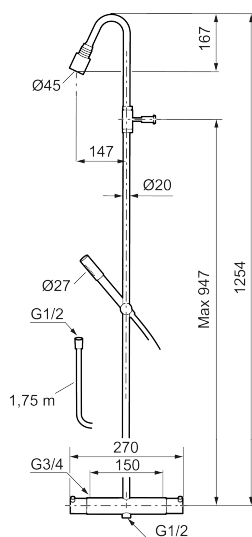

Unike funksjoner

MORA IZZY shower system kit

Mora Izzy formidler harmoni og eleganse. Dusjstangens formskjønne linjer gir Mora Izzy et karakteristisk utseende. Izzy Regular har kromfinish som passer i ethvert miljø.

Art.no.: 705600 NRF-nummer: 4294317

Utførende: Krom

- Med dusjbatteri
- Kompenserer trykk-og temperaturvariasjoner
- Eco mengdeknapp
- Sperreknapp 38°C
- Med keramisk reversibel overdel
- Med tilbakeslagsventiler etter standard EN 1717
- Med antikalksystem "Easy Clean"
- Hånddusj 9 l/min og takdusj 12 l/min
- Metallslange 1,75 m, PVC/BPA-fri innerslange
- Dusjstang kan kappes ved behov