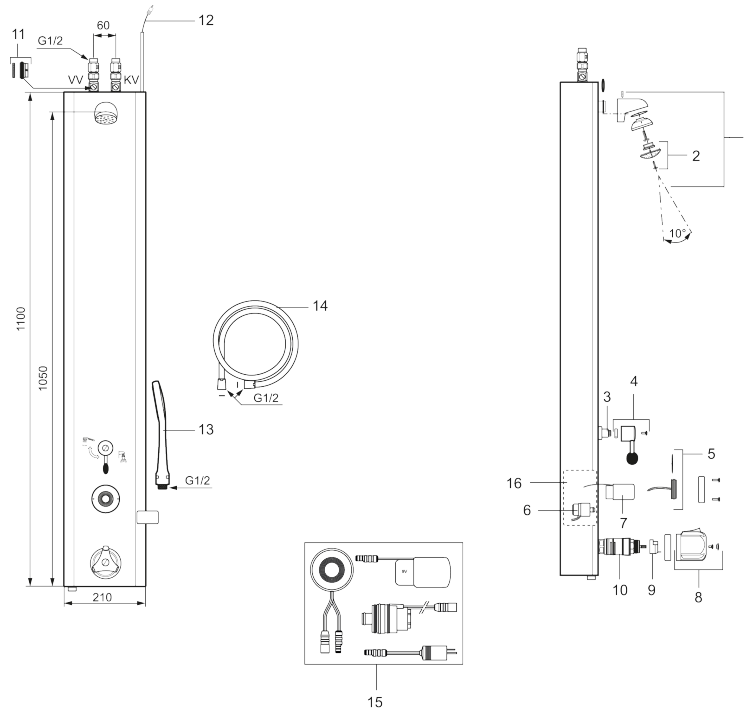

MORA tronic duschpanel med termostatblandare

Art.nr: 720143 RSK: 8126093

Utförande: Batteridrift, med handdusch och slang, inkl. batteri

- Ersatt av FM Mattsson RSK 825 58 27 (FMM 9501-6000), RSK 825 58 28 (FMM 9501-6100)
- NÄTDRIFT, transformator 9V (ingår ej)
- BATTERIDRIFT, 1 st 9V batteri (ingår)
- Kan byggas om till nätdrift
- Med flödesbegränsare 12 l/min
- Aktiveras med touchknapp
- Programmerbar touchknapp 10-60 s
- Med avstängningsventil för inkommande vatten
- Duschstrålen kan vinklas +/- 5°
- Inkl. magnetventil
- Inkl. kulventil och filter
- Rostfritt utförande
- Enkel service kan utföras från utsidan
- Utsprång från vägg till centrum på duschsil 122 mm

Unika egenskaper

PRODUKTBESKRIVNING

MORA tronic duschpanel med termostatblandare

Art.nr: 720143

RSK: 8126093

Reservdelista

NR.	ART.NR	RSK	BESKRIVNING
1	729247.AE	8183714	Komplett duschhuvud
2	729303.AE	8126215	Duschsil
3	729241.AE		Omkastare, invändiga delar
4	729122.AE		Spak komplett
5	729436.AE	8126225	Tryckknapp, 9V
6	729431.AE	8126226	Magnetventil, 9V
7	S600134	8221876	Batterisats, 9V
8	708075.AE	8345108	Temperaturratt, komplett
9	708078.AE	8345166	Stoppring
10	708042.AE	8345107	Termostatinsats
10	719169.AE		Termostatinsats, för legionellagenomspolning
11	129380.AE	8345651	Backventil (2 st), 160 c/c
12	729292.AE	8553193	Anslutningskabel för nät drift
13	130370	8199240	Handdusch

NR.	ART.NR	RSK	BESKRIVNING
14	139835.AE	8199159	Metallomspunnen duschslang 1750 mm, krom
15	729438.AE	8126231	Reservdelskit (tryckknapp, batterisats, magnetventil och övergång gml till ny)
16	729279.AE	8553431	Elbox, komplett för batteridrift