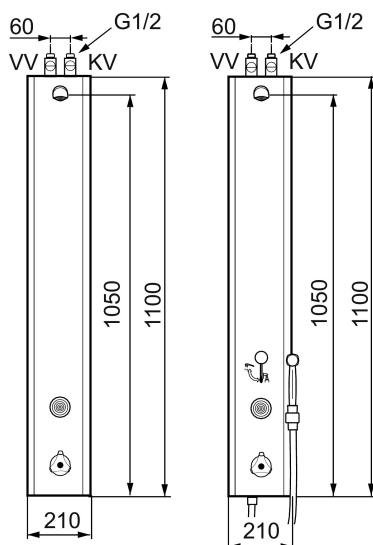

MORA tronic duschpanel med termostatblandare

Art.nr: 720143 RSK: 8126093

Utförande: Batteridrift, med handdusch och slang, inkl. batteri

- Ersatt av FM Mattsson RSK 825 58 27 (FMM 9501-6000), RSK 825 58 28 (FMM 9501-6100)
- NÄTDRIFT, transformator 9V (ingår ej)
- BATTERIDRIFT, 1 st 9V batteri (ingår)
- Kan byggas om till nätdrift
- Med flödesbegränsare 12 l/min
- Aktiveras med touchknapp
- Programmerbar touchknapp 10-60 s
- Med avstängningsventil för inkommande vatten
- Duschstrålen kan vinklas +/- 5°
- Inkl. magnetventil
- Inkl. kulventil och filter
- Rostfritt utförande
- Enkel service kan utföras från utsidan
- Utsprång från vägg till centrum på duschsil 122 mm

Unika egenskaper

PRODUKTBESKRIVNING

MORA tronic duschpanel med termostatblandare

Art.nr: 720143

RSK: 8126093

Reservdelista

NR.	ART.NR	RSK	BESKRIVNING
1	729247.AE	8183714	Komplett duschhuvud
2	729303.AE	8126215	Duschsil
3	729241.AE		Omkastare, invändiga delar
4	729122.AE		Spak komplett
5	729436.AE	8126225	Tryckknapp, 9V
6	729431.AE	8126226	Magnetventil, 9V
7	S600134	8221876	Batterisats, 9V
8	708075.AE	8345108	Temperaturratt, komplett
9	708078.AE	8345166	Stoppring
10	708042.AE	8345107	Termostatinsats
10	719169.AE		Termostatinsats, för legionellagenomspolning
11	129380.AE	8345651	Backventil (2 st), 160 c/c
12	729292.AE	8553193	Anslutningskabel för nät drift
13	130370	8199240	Handdusch

NR.	ART.NR	RSK	BESKRIVNING
14	139835.AE	8199159	Metallomspunnen duschslang 1750 mm, krom
15	729438.AE	8126231	Reservdelskit (tryckknapp, batterisats, magnetventil och övergång gml till ny)
16	729279.AE	8553431	Elbox, komplett för batteridrift