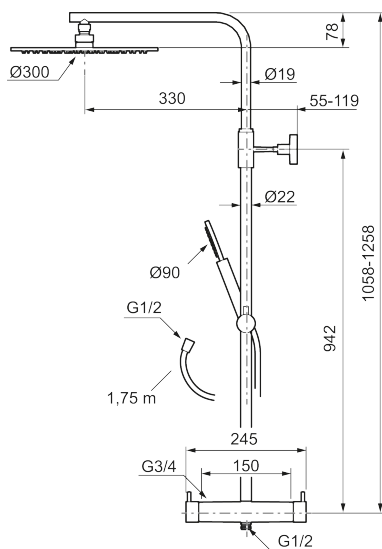

MORA INXX II shower system kit

Med en tålig mattvit nyans förenar INXX II klassisk design med hög prestanda och erbjuder en jämn temperatur, hög komfort och ett starkt skydd mot skällning. Taksilens stora tunna taksil gör att duschen passar lika bra i ett badrum med stark karaktär och effektfulla former som i ett sobert badrum skapat för avkopplande stunder. Blandaren är testad och godkänd utifrån de byggregler som finns och är energieffektiv, vilket innebär att den ger en lägre vatten- och energiförbrukning utan att ge avkall på komforten. INXX II är serien som erbjuder en vattenupplevelse i världsklass.

Utförande: Mattvit, 150 c/c

Unika egenskaper

BVB ID: 133984

Består av:

MORA INXX II duschblandare:

- Tryckbalanserad termostatsats
- Med reversibelt överstycke
- Säkerhetsspärr 38°
- Eco-stopp
- Ansl. inv. G3/4
- Återströmningskydd enligt EU-standard SS-EN 1717

MORA INXX II Shower System:

- Metallomspunnen slang 1750 mm, PVC- och BPA-fri innerslang
- Med antikalksystemet "Easy-Clean"
- Justerbar höjd
- Handdusch 7,5 l/min, taksil 11 l/min