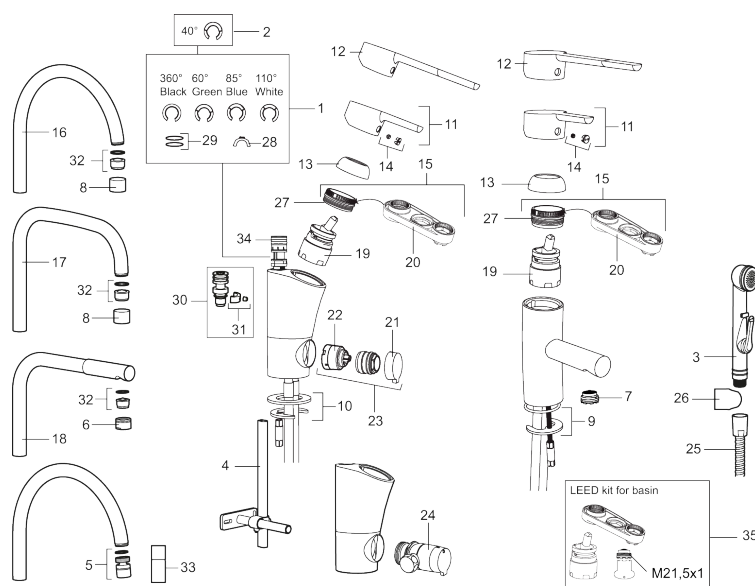

Art.no.: 732118 NRF-nummer: 4290239 Flow 3 bar: 8,1 l/m

Utførende: Krom, med leddet strålesamler

- Mykstengende
- ESS (Energisparesystem)
- Vannmengdebegrenser og temperatursperre
- Mora Eco vannbesparende strålesamler
- Med leddbar strålesamler
- Svingbar tut sperre 60°, 85°, 110° eller 360°
- Fleksible Soft PEX®-rør med 3/8" mutter
- Godkjent av svenske reumatikerforbun
- Lead Free (blyfri)
- For hull i benk Ø32-37 mm

Art.no.: 732118

NRF-nummer: 4290239

Reservedelsliste

NR.	ART. NO.	NRF-NUMMER	BESKRIVELSE
1	209524.AE	4294111	Pakningssett med sperreringer
2	209543.AE		Sperrering 40°
3	S600206	4305294	Selvstengende hånddusj, krom
4	409340.AE		Stabiliseringssats
5	409380.AE		Strålesamler med kuleledd, M22 innv, 7–9 l/min, til kjøkkenbatteri med høy tut
6	131415.AE		Hylse for strålesamler, M24 utv. 15 mm, krom
7	409382.AE		Strålesamler, M21,5 utv. 7–9 l/min ved 3 bar
7	409385.AE		Strålesamler M21,5 utv. 5 l/min
7	S600228		Strålesamler M21,5 utv. 3 l/min
8	131410.AE		Hylse for strålesamler, M22 innv
9	409387.AE	4294118	Monteringstilbehør for servantbatterier
10	409388.AE	4294119	Monteringstilbehør for kjøkkenbatteri
11	409389.AE	4294121	Spak, komplett, krom