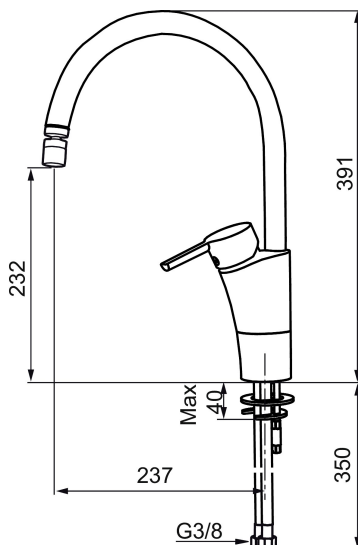

MORA MMIX K5 kjøkkenbatteri

Mora MMIX kombinerer en formfin og ergonomisk design med en energieffektiv innside. Designen preges av en kjæleent bølgende geometri og formidler en tidløs og sammenhengende stil i hele serien. Vårt unike miljøkonsept EcoSafe™ ligger til grunn for utviklingsarbeidet og bidrar til lavt energiforbruk og langsiktige miljøhensyn.

Art.no.: 732118 NRF-nummer: 4290239 Flow 3 bar: 8,1 l/m

Utførende: Krom, med leddet strålesamler

- Mykstengende
- ESS (Energisparesystem)
- Vannmengdebegrenser og temperatursperre
- Mora Eco vannbesparende strålesamler
- Med leddbar strålesamler
- Svingbar tut sperre 60°, 85°, 110° eller 360°
- Fleksible Soft PEX®-rør med 3/8" mutter
- Godkjent av svenske reumatikerforbun
- Lead Free (blyfri)
- For hull i benk Ø32-37 mm