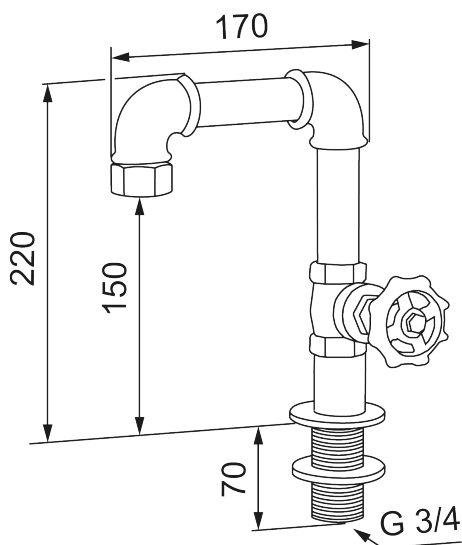

Unika egenskaper

MORA GARDEN utekran tvätt

Nu är det dags att inreda utebadrummet i stugan med stil. En handtillverkad industriell och rustik tvättställsblandare. Gjord av sammanfogade rördelar och går hand i hand med uteduscharnas unika form. Ett vred på kranen används för att stänga av och på flödet. Tvättställsblandaren kopplas sedan enkelt ihop med trädgårdens vattenslang och är redo att användas.

Om produkten kommer att utsättas för yttre temperaturer lägre än 0 °C ska produkten tömmas på vatten, demonteras och förvaras i uppvärmt utrymme.

Art.nr: 400003

Utförande: Stålgrå

- För bänkskiva max 50 mm
- Kopplas ihop med trädgårdsslang, med slangkoppling G3/4" (ingår ej)
- Hålmått Ø27-42 mm