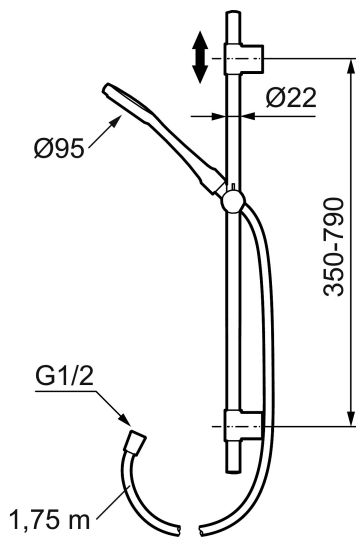

Unika egenskaper

CERA S5 duschset

Mora Cera dusch finns i flera varianter och är en del i en produktserie för att skapa ett enhetligt intryck och känsla i ditt hem. Välj bland takdusch-, handduschset eller ett helt badrumspaket. Hela Mora Cera-serien är utvecklad för att vara ett miljö och energisäkert val för hela familjen.

Art.nr: 130318 RSK: 8199233 Flöde 3 bar: 10,0 l/min

Utförande: Krom

- I plastpåse
- Metallomspunnen slang 1750 mm, PVC- och BPA-fri innerslang
- Med variabelt c/c-mått för befintliga skruvhål
- Med antikalksystem "Easy-Clean"
- Valbar anslutning med/utan luftinblandning
- Luftinblandning ger komfortflöde vid 6 l/min, maxflöde 10 l/min