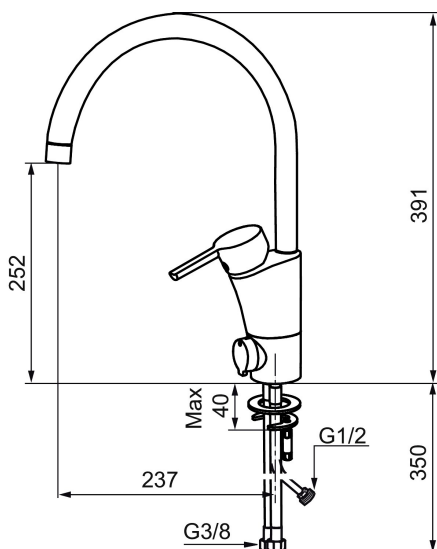

Unique characteristics

Backflow protection unit type 

MORA MMIX K5 Spültisch-Einhebelmischer

Die Armaturenserie Mora MMix verbindet attraktives skandinavisches Design mit anspruchsvollster Mora-Technologie.

Die Variante mit integriertem Absperrventil ermöglicht den Anschluss von Geschirrspülmaschine, Waschmaschine oder ähnlichen Geräten. Damit wird die sichere und komfortable Absperrung des Wasserzulaufs für diese Geräte möglich.

Artikel-Nr.: 732151 Flow 3 bar: 7,3 l/m

Ausführung: Chrom, Eco (Energie- und Wasserstrahlregler)

- Mit Geräteanschlussventil (Umstellung warm/kalt möglich)
- ESS (Energie-Spar-System)
- Mit Soft Closing zur Vermeidung von Druckstößen
- Einstellbare Mengen- und Temperaturbegrenzung
- Flexible Anschlussschläuche Soft-PEX[®]
- Schwenkbarer Auslauf, Schwenkbegrenzung 60°, 85°, 110° oder 360°
- Lead Free (Bleifrei gem. Trinkwasserverordnung)
- Lochdurchmesser Ø32-37 mm