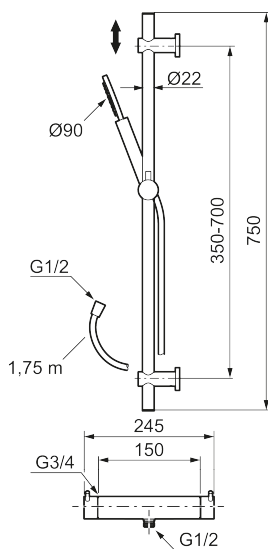

Utförande: Polerad mässing PVD, 150 c/c

Unika egenskaper

BVB ID: 133981

Består av:

MORA INXX II duschblandare:

- Tryckbalanserad termostatsats
- Säkerhetsspärr 38°
- Eco-stopp
- Ansl. inv. G3/4
- Återströmningsskydd enligt EU-standard SS-EN 1717

MORA INXX II duschanordning:

- Metallomspunnen slang 1750 mm, PVC- och BPA-fri innerslang
- Med variabelt c/c-mått för befintliga skruvhål
- Med antikalksystem "Easy-Clean"
- Eco (energi- och vattenbesparande handdusch 8 l/min)