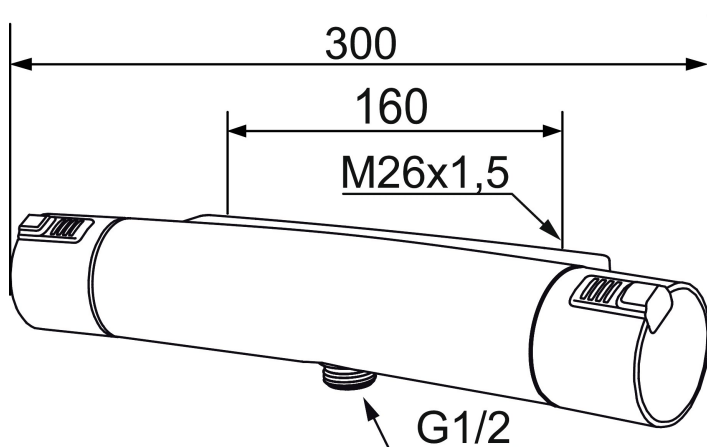

MORA MMIX T5 duschblandare

Mora MMIX kombinerar en formskön och ergonomisk design med en energieffektiv insida. Designen präglas av en smekamt böljande geometri och förmedlar en tidlös och sammanhängande stil över hela serien. Vårt unika miljökoncept EcoSafe™ ligger till grund för utvecklingsarbetet och bidrar till låg energiförbrukning och långsiktig miljöhänsyn. Blandaren är blyfri.

Art.nr: 731000 RSK: 8344062

Utförande: Krom, 160 c/c

Unika egenskaper

Skyddsmodul 

- Duschanslutning ned
- Tryckbalanserad termostatinsats
- Säkerhetsspärr 38°
- Eco-stopp
- Utsprång med väggbricka 70 mm
- Lead Free (blyfri)
- Återströmningsskydd enligt EU-standard SS-EN 1717