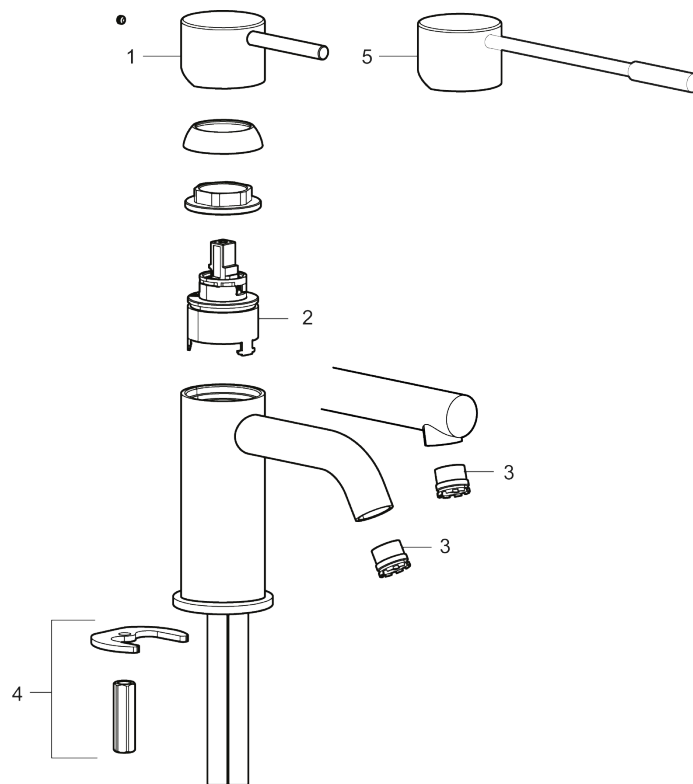

## INXX II sharp, small tvättställsblandare

Art.nr: 273003.LD3 RSK: 8275723 Flöde 3 bar: 3,0 l/min

Utförande: Krom, LEED/BREEAM-anpassad

- Keramisk tätning
- Omställbar flödesbegränsning och temperaturspär
- Flexibla anslutningsrör i metallomspunnen Soft PEX<sup>®</sup>, lekande G3/8
- Hålmått Ø34-37 mm

# INXX II sharp, small tvättställsblandare

**Art.nr:** 273003.LD3

**RSK:** 8275723

**Reservdelslista**

NR.	ART.NR	RSK	BESKRIVNING
1	409701.AE	8394076	Spak, komplett, krom
1	409701.12AE	8394077	Spak, komplett, mattsvart
1	409701.22AE	8394078	Spak, komplett, mattvit
1	409701.44AE	8394079	Spak, komplett, mattgrå
1	409701.60AE	8394080	Spak, komplett, polerad mässing PVD
1	409701.62AE	8394081	Spak, komplett, borstad mässing PVD
2	409703.AE	8437060	Keramikinsats
3	409706.AE	8281571	Strålsamlare M16,5 utv., 5 l/min vid 2–6 bar
4	209518.AE	8346911	Fästdetaljer
5	409708.AE	8394122	Care-spak, komplett, krom
5	409708.12AE	8394123	Care-spak, komplett, mattsvart
5	409708.22AE	8394124	Care-spak, komplett, mattvit
5	409708.44AE	8394125	Care-spak, komplett, mattgrå
5	409708.60AE	8394126	Care-spak, komplett, polerad mässing PVD

NR.	ART.NR	RSK	BESKRIVNING
5	409708.62AE	8394127	Care-spak, komplett, borstad mässing PVD