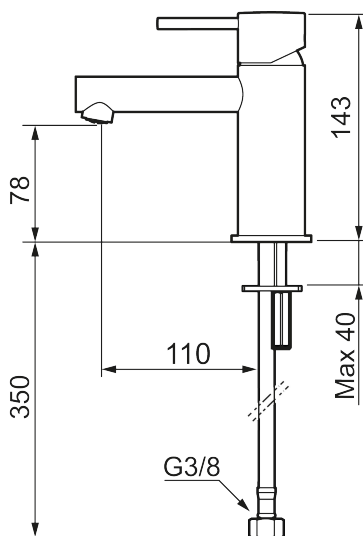

Unika egenskaper

Skyddsmodul