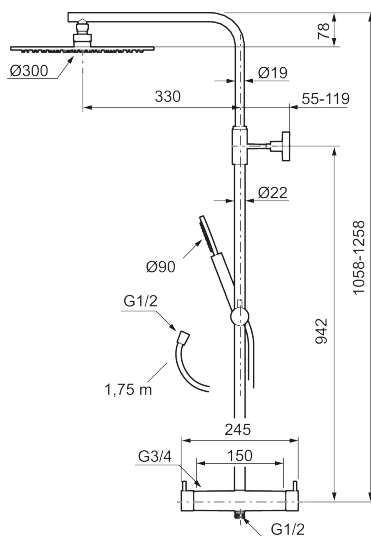

MORA INXX II shower system kit

Med en holdbar matthvit nyanse forener INXX II klassisk design med høy ytelse og tilbyr en jevn temperatur, høy komfort og et sterkt vern mot skålding. Takdusjens store, tynne taksil gjør at dusjen passer like bra i et baderom med sterk karakter og effektfulle former som i et stilrent baderom skapt for avkoblede stunder. Blandebatteriet er testet og godkjent ut fra gjeldende byggeregler og det er energieffektivt, noe som innebærer at man får et lavere vann- og energiforbruk uten å gi avkall på komforten. INXX II er serien som tilbyr en vannopplevelse i verdensklasse.

Om serien

INXX II er en elegant og tidløs serie i en palett av nøyte utvalgte nyanser. Kombinasjonen av høy kvalitet, stilren design og herlig komfort gjør den til den ultimate serien.

Art.no.: 271900.22 NRF-nummer: 4290496 Flow 3 bar: 11,3 l/m

Utførende: Matthvit

Unike funksjoner

- Sikkerhetsbatteri med takdusj
- Trykk- og termostatstyrt
- Eco mengdeknapp
- Sperreknapp 38°C
- Med keramisk reversibel overdel
- Med tilbakeslagsventiler etter standard EN 1717
- Med antikalksystem "Easy Clean"
- Hånddusj 7,5 l/min og takdusj 11 l/min
- Metallslange 1,75 m, PVC/BPA-fri innerslange
- Justerbar stang
- OBS! Dekkskiver og anslutningskupper bestilles separat