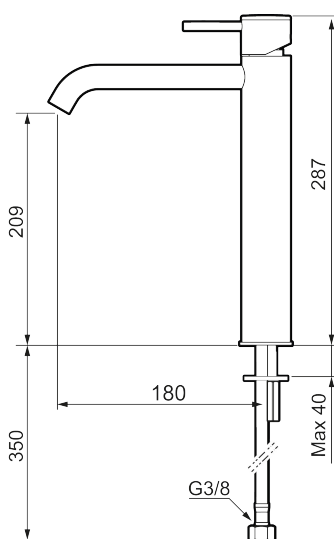

Unikke egenskaber

Tilbageløbssikring 

MORA INXX II soft, high

INXX II håndvaskarmatur findes i tre forskellige højder, hvor high er et højt armatur, der er tilpasset vaskefade. I den moderne, holdbare overflader poleret messing og håndvaskarmaturets stilrene form højner INXX II soft badeværelsets standard og giver en følelse af kvalitet og elegance. Armaturet er testet og godkendt ud fra det gældende bygningsreglement og er energieffektivt, hvilket indebærer, at det giver et lavere vand- og energiforbrug uden at gå på kompromis med komforten. Bundventilen fås som tilbehør i samme overflader.

Om serien

INXX II er en elegant og tidløs serie i en palet af nøje udvalgte overflader. Kombinationen af høj kvalitet, stilfuldt design og vidunderlig komfort gør den til den ypperligste serie.

Artikel-nummer: 273021.60CA VVS: 701491285 Flow 3 bar: 4,5 l/m

Beskrivelse: Poleret messing PVD

- Til håndvask.
- 180 mm fremspring.
- Keramisk tætning.
- Indbygget temperatur- og flowbegrænser.
- Flexible tilslutningsslanger.
- Hulmål Ø34-37 mm.

PRODUKTBESKRIVELSE

MORA INXX II soft, high

INXX II håndvaskarmatur findes i tre forskellige højder, hvor high er et højt armatur, der er tilpasset vaskefade. I den moderne, holdbare overflader poleret messing og håndvaskarmaturets stilrene form højner INXX II soft badeværelsets standard og giver en følelse af kvalitet og elegance. Armaturet er testet og godkendt ud fra det gældende bygningsreglement og er energieffektivt, hvilket indebærer, at det giver et lavere vand- og energiforbrug uden at gå på kompromis med komforten. Bundventilen fås som tilbehør i samme overflader.