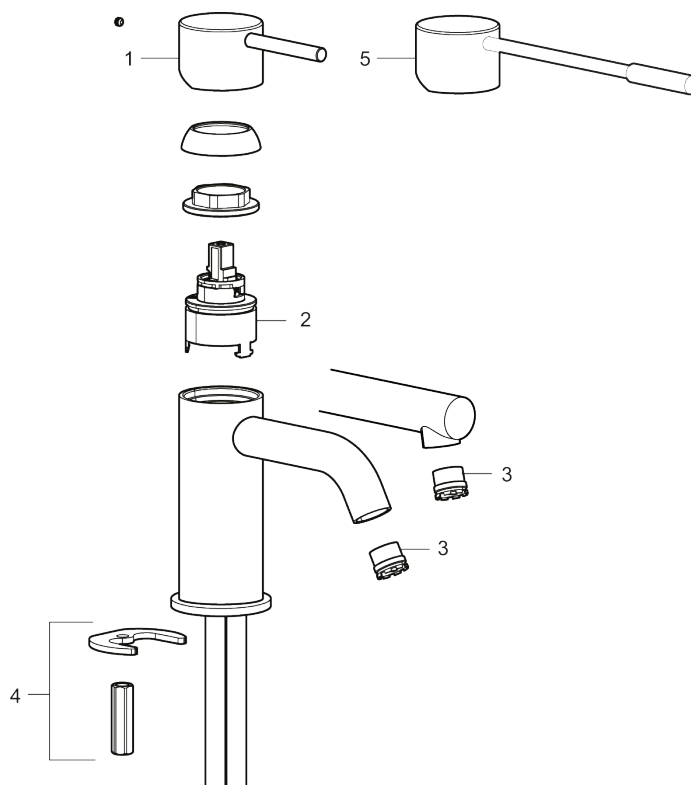

Beskrivelse: Poleret messing PVD

- Til håndvask.
- 180 mm fremspring.
- Keramisk tætning.
- Indbygget temperatur- og flowbegrænser.
- Flexible tilslutningsslanger.
- Hulmål Ø34-37 mm.

PRODUKTBESKRIVELSE

MORA INXX II soft, high

INXX II håndvaskarmatur findes i tre forskellige højder, hvor high er et højt armatur, der er tilpasset vaskefade. I den moderne, holdbare overflader poleret messing og håndvaskarmaturets stilrene form højner INXX II soft badeværelsets standard og giver en følelse af kvalitet og elegance. Armaturet er testet og godkendt ud fra det gældende bygningsreglement og er energieffektivt, hvilket indebærer, at det giver et lavere vand- og energiforbrug uden at gå på kompromis med komforten. Bundventilen fås som tilbehør i samme overflader.

VVS: 701491285

273021.60CA

Reservedelsliste

NR.	ART.NO	VVS	BESKRIVELSE
1	409701.AE		Greb, komplet, krom
1	409701.12AE		Greb, komplet, matsort
1	409701.22AE		Greb, komplet, mathvid

NR.	ART.NO	WS	BESKRIVELSE
1	409701.44AE		Greb, komplet, matgrå
1	409701.60AE		Greb, komplet, poleret messing PVD
1	409701.62AE		Greb, komplet, børstet messing PVD
2	409703.AE		Keramisk indstats
3	409706.AE		Strålsamler M16,5 udv., 5 l/min ved 2–6 bar
4	209518.AE	745148620	Monteringssæt til håndvaskarmatur
5	409708.AE	745146404	Handicapvenligt greb, L=172, krom
5	409708.12AE	745146411	Handicapvenligt greb, L=172, matsort
5	409708.22AE	745146410	Handicapvenligt greb, L=172, mathvid
5	409708.44AE	745146412	Handicapvenligt greb, L=172, matgrå
5	409708.60AE	745146485	Handicapvenligt greb, L=172, poleret messing PVD
5	409708.62AE	745146487	Handicapvenligt greb, L=172, børstet messing PVD