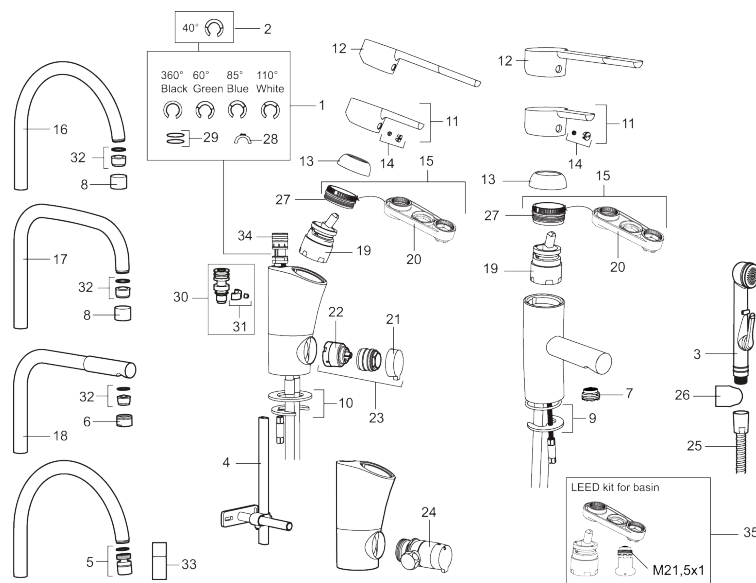

PRODUKTBESKRIVNING

MORA MMIX B5 tvättställsblandare

Mora MMIX kombinerar en formskön och ergonomisk design med en energieffektiv insida. Designen präglas av en smeksam böjande geometri och förmedlar en tidlös och sammanhängande stil över hela serien. Vårt unika miljökoncept EcoSafe™ ligger till grund för utvecklingsarbetet och bidrar till låg energiförbrukning och långsiktig miljöhänsyn. Blandaren är blyfri.

Art.nr: 733000

RSK: 8344501

Reservdelslista

NR.	ART.NR	RSK	BESKRIVNING
1	209524.AE	8346915	Spärrsegment
2	209543.AE	8346916	Spärrsegment 40°
3	S600206	8233049	Självstängande handdusch, krom
4	409340.AE	8531598	Stabiliseringssats
5	409380.AE	8281496	Strålsamlare M22 inv., ledbar, 7–9 l/min vid 3 bar
6	131415.AE	8281512	Hylsa M24 utv., 15 mm, krom
7	409382.AE	8242282	Strålsamlare M21,5 utv., 7–9 l/min vid 3 bar
7	409385.AE	8242292	Strålsamlare M21,5 utv., 5 l/min vid 2-6 bar
7	S600228		Strålsamlare M21,5 utv., 3 l/min vid 2-6 bar
8	131410.AE	8281509	Hylsa M22 inv.
9	409387.AE	8346912	Fästdetaljer, tvätt
10	409388.AE	8346914	Fästdetaljer
11	409389.AE	8344867	Spak, komplett