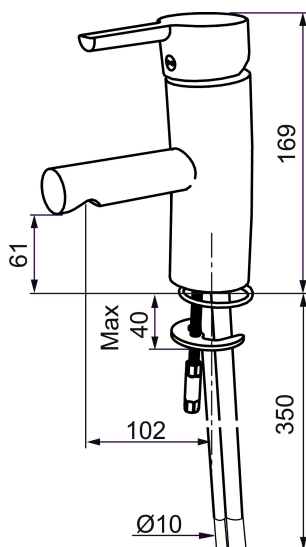

Art.nr: 733000 RSK: 8344501 Flöde 3 bar: 8,0 l/min  
Utförande: Krom, ansl. slät ände Ø10 mm

### Unika egenskaper

Skyddsmodul 

- ESS (energisparsystem)
- Mjukstängning med keramisk tätning
- Omställbar flödesbegränsning och temperaturspärr
- Eco (energi- och vattenbesparande strålsamlare)
- Flexibla anslutningsrör i metallomspunnen Soft PEX®
- Godkänd av reumatikerförbundet
- Lead Free (blyfri)
- Hålmått Ø33,5-37 mm