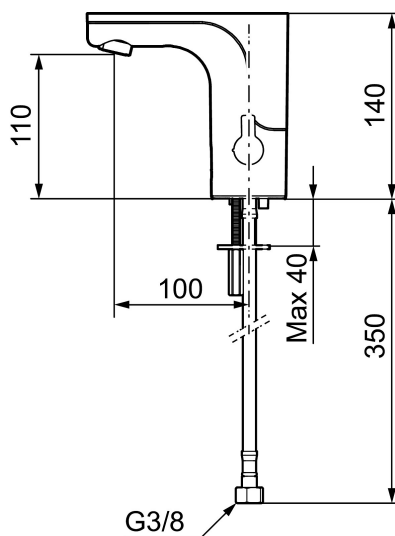

Schutzmodul

## MORA MMIX tronic Waschtischarmatur m. Hygienespülung, Batteriebetrieb

: 720080.11 Flow 3 bar: 5,0 l/m

**Ausführung:** Schwarz PVD, Batteriebetrieb (einschl. Batterie)

- Mit Temperaturregler, nach dem Einstellen der gewünschten Temperatur kann der Regler durch eine Abdeckung ersetzt werden
- 6 unterschiedliche Programme, frei programmierbar (optional mit Fernbedienung 729480.AE)
- Vandalismusgeschützter Armaturenkörper
- Soft Closing Magnetventil, verhindert Druckstöße
- Einstellbare Heißwassersperre
- Fließzeitbegrenzung, verhindert Überschwemmungen
- Reinigungsmodus (Durchflussabschaltung für 1 Min.)
- Schutzart Sensor, IP67
- Eco (Energie- und Wassereinsparung konstanter Durchfluss-Strahlregler)
- Niedriger Stromverbrauch – lange Lebensdauer (Batterie hält im Schnitt 5 Jahre)
- Nachträglich umrüstbar von Batterie auf Netz oder von Netz auf Batterie
- Für Netzanschluss wird das Adapterkit S600147 benötigt
- Umweltfreundliche Materialien (bleifrei gem. Trinkwasserverordnung)
- Zertifiziert nach DIN EN 15091