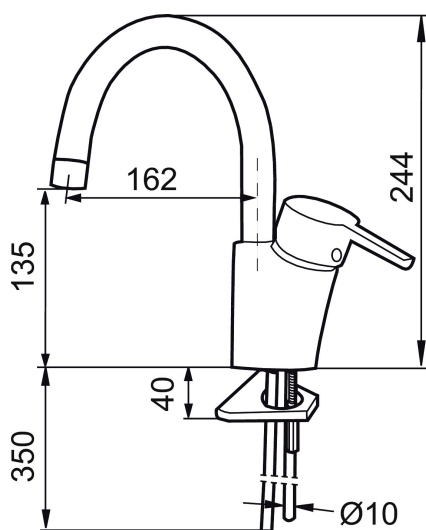

Unike funksjoner

Tilbakeslagssikring

Mora MMIX vaskerennebatteri

Mora MMIX kombinerer en formfin og ergonomisk design med en energieffektiv innside. Designen preges av en kjæleent bølgegeometri og formidler en tidløs og sammenhengende stil i hele serien. Vårt unike miljøkonsept EcoSafe™ ligger til grunn for utviklingsarbeidet og bidrar til lavt energiforbruk og langsiktige miljøhensyn.

Art.no.: 733092 Flow 3 bar: 7,5 l/m

Utførende: Krom

- Mykstengende
- ESS (Energisparesystem)
- Vannmengdebegrenser og temperatursperre
- Fast tut
- Fleksible Soft PEX®-rør
- Lead Free (blyfri)