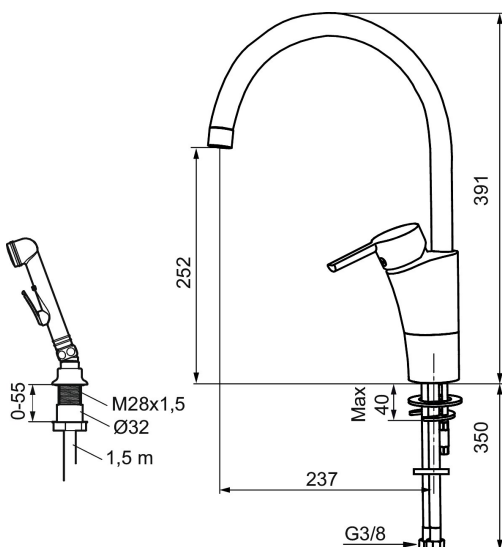

Etgrebsarmatur, Mora MMIX K5 SHD

Mora MMIX kombinerer et formsmukt og ergonomisk design med et energieffektivt indre. Designet er præget af en kærtegnende bølgende geometri og formidler en tidløs og sammenhængende stil gennem hele serien. Vores unikke miljøkoncept EcoSafe™ ligger til grund for udviklingsarbejdet og bidrager til et lavt energiforbrug og langsigtede miljøhensyn.

Artikel-nummer: 732116 VVS: 705911104 Flow 3 bar: 6,5 l/m

Beskrivelse: Krom

Unikke egenskaber

Tilbageløbssikring

- Til køkkenvask.
- Med selvlukkende håndbruser, bordgennemføring og 1500 mm slange.
- ESS (Energy Saving System).
- Med høj U-svingtud 60°, 85°, 110° eller 360°.
- 237 mm fremspring.
- Soft Closing og keramisk kartusche.
- Indbygget temperatur- og flowbegrænsner.
- Eco (Energi- og vandbesparende perlator).
- Flexible tilslutningsslanger.
- Kontraventiler.
- Lead Free (blyfri)
- Hulmål Ø32-37 mm.
- 5 års trykgaranti.