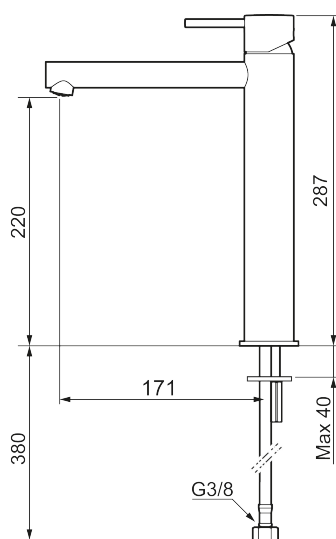

MORA INXX II sharp, high

INXX II håndvaskarmatur findes i tre forskellige højder, hvor high er et højt armatur, der er tilpasset vaskefade. I den moderne, holdbare overflader poleret messing og håndvaskarmaturets lige profil med lang tud og skrå studs – er INXX II sharp både smukt og behageligt i brug. Armaturet er testet og godkendt ud fra det gældende bygningsreglement og er energieffektivt, hvilket indebærer, at det giver et lavere vand- og energiforbrug uden at gå på kompromis med komforten. Bundventilen fås som tilbehør i samme overflader.

Beskrivelse: Poleret messing PVD

Unikke egenskaber

Tilbageløbssikring

- Til håndvask.
- 171 mm fremspring.
- Keramisk tætning.
- Indbygget temperatur- og flowbegrænser.
- Flexible tilslutningsslanger.
- Hulmål Ø34-37 mm.

PRODUKTBESKRIVELSE

MORA INXX II sharp, high

INXX II håndvaskarmatur findes i tre forskellige højder, hvor high er et højt armatur, der er tilpasset vaskefade. I den moderne, holdbare overflader poleret messing og håndvaskarmaturets lige profil med lang tud og skrå studs – er INXX II sharp både smukt og behageligt i brug. Armaturet er testet og godkendt ud fra det gældende bygningsreglement og er energieffektivt, hvilket indebærer, at det giver et lavere vand- og energiforbrug uden at gå på kompromis med komforten. Bundventilen fås som tilbehør i samme overflader.