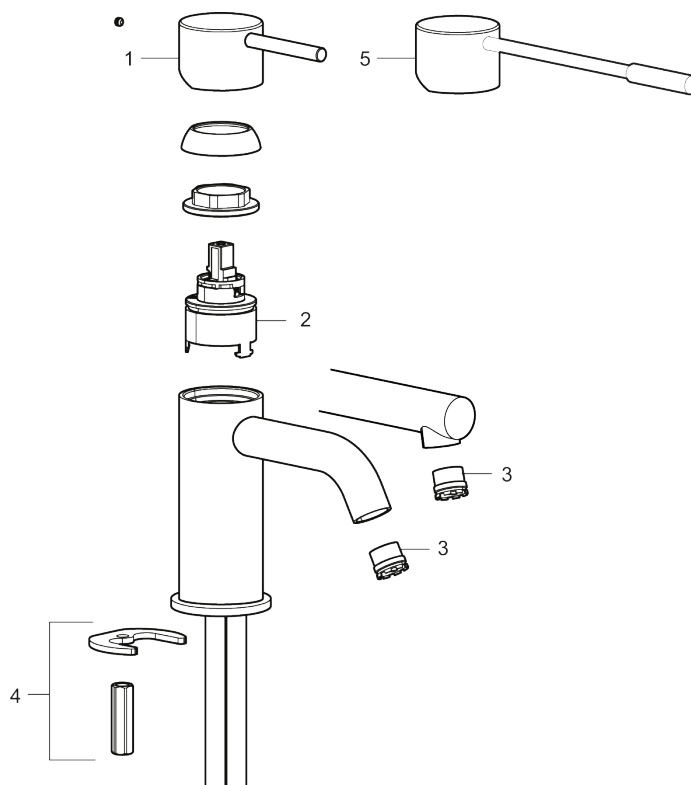

Beskrivelse: Poleret messing PVD

Unikke egenskaber

Tilbageløbssikring

- Til håndvask.
- 171 mm fremspring.
- Keramisk tætning.
- Indbygget temperatur- og flowbegrænser.
- Flexible tilslutningsslanger.
- Hulmål Ø34-37 mm.

PRODUKTBESKRIVELSE

MORA INXX II sharp, high

INXX II håndvaskarmatur findes i tre forskellige højder, hvor high er et højt armatur, der er tilpasset vaskefade. I den moderne, holdbare overflader poleret messing og håndvaskarmaturets lige profil med lang tud og skrå studs – er INXX II sharp både smukt og behageligt i brug. Armaturet er testet og godkendt ud fra det gældende bygningsreglement og er energieffektivt, hvilket indebærer, at det giver et lavere vand- og energiforbrug uden at gå på kompromis med komforten. Bundventilen fås som tilbehør i samme overflader.

VVS: 701491485

Reservedelsliste

NR.	ART.NO	WS	BESKRIVELSE
1	409701.AE		Greb, komplet, krom
1	409701.12AE		Greb, komplet, matsort
1	409701.22AE		Greb, komplet, mathvid

NR.	ART.NO	VVS	BESKRIVELSE
1	409701.44AE		Greb, komplet, matgrå
1	409701.60AE		Greb, komplet, poleret messing PVD
1	409701.62AE		Greb, komplet, børstet messing PVD
2	409703.AE		Keramisk indstats
3	409706.AE		Strålsamler M16,5 udv., 5 l/min ved 2–6 bar
3	S600227		
4	209518.AE	745148620	Monteringssæt til håndvaskarmatur
5	409708.AE	745146404	Handicapvenligt greb, L=172, krom
5	409708.12AE	745146411	Handicapvenligt greb, L=172, matsort
5	409708.22AE	745146410	Handicapvenligt greb, L=172, mathvid
5	409708.44AE	745146412	Handicapvenligt greb, L=172, matgrå
5	409708.60AE	745146485	Handicapvenligt greb, L=172, poleret messing PVD
5	409708.62AE	745146487	Handicapvenligt greb, L=172, børstet messing PVD