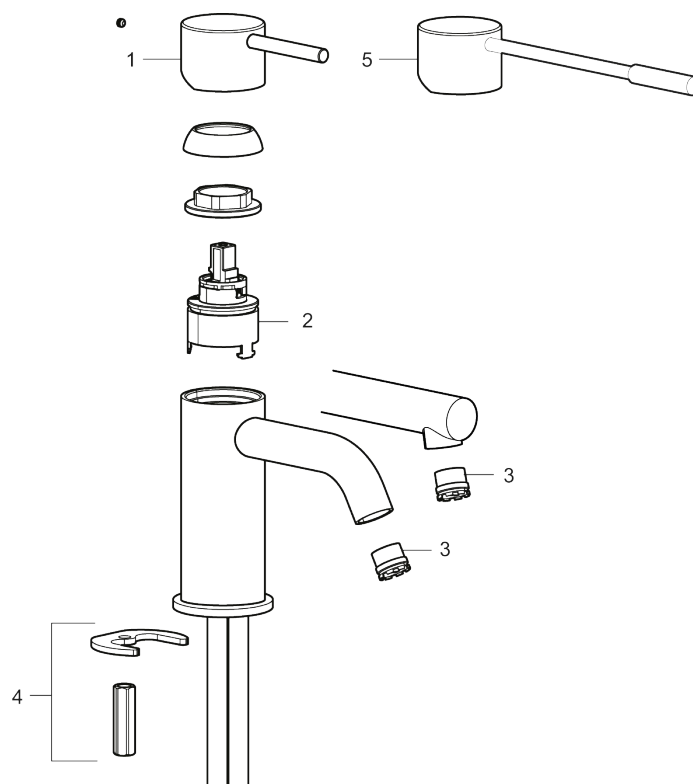

PRODUKTBESKRIVNING

MORA INXX II sharp, medium servantbatteri

INXX II servantkran finnes i tre ulike høyder der medium er en mellomhøy kran som passer til større håndfat. Med en holdbar matthvit nyanse og servantkranens rette karakter med lang tut og lutende munnstykke – gjør INXX II sharp både pen og bekvem å bruke. Blandebatteriet er testet og godkjent ut fra gjeldende byggeregler og det er energieffektivt, noe som innebærer at man får et lavere vann- og energiforbruk uten å gi avkall på komforten. Bunnventil finnes som tilbehør i samme nyanse.

Om serien

INXX II er en elegant og tidløs serie i en palett av nøye utvalgte nyanser. Kombinasjonen av høy kvalitet, stilren design og herlig komfort gjør den til den ultimate serien.

Art.no.: 273013.22CA

NRF-nummer: 4290464

Reservedelsliste

NR.	ART. NO.	NRF-NUMMER	BESKRIVELSE
1	409701.AE	4295012	Spak, komplett, krom
1	409701.12AE	4295006	Spak, komplett, matt sort
1	409701.22AE	4295007	Spak, komplett, matt hvit
1	409701.44AE	4295008	Spak, komplett, matt grå
1	409701.60AE	4295009	Spak, komplett, polert messing PVD