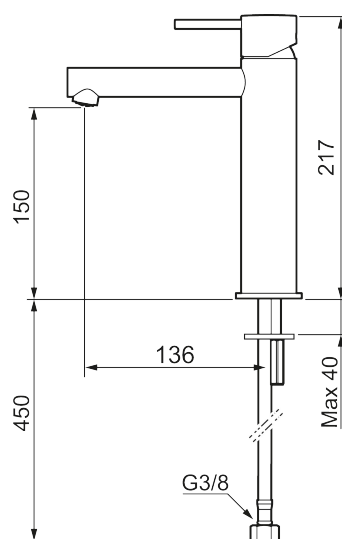

Unike funksjoner

Tilbakeslagssikring

MORA INXX II sharp, medium servantbatteri

INXX II servantkran finnes i tre ulike høyder der medium er en mellomhøy kran som passer til større håndfat. Med en holdbar matthvit nyanse og servantkranens rette karakter med lang tut og lutende munnstykke – gjør INXX II sharp både pen og bekvem å bruke. Blandebatteriet er testet og godkjent ut fra gjeldende byggeregler og det er energieffektivt, noe som innebærer at man får et lavere vann- og energiforbruk uten å gi avkall på komforten. Bunnventil finnes som tilbehør i samme nyanse.

NRF-nummer:

4290464

Flow 3 bar: 4,5

l/m

Utførende: Matt hvit

- Vannmengdebegrenser og temperatursperre
- Fleksible Soft PEX®-rør med 3/8" mutter

PRODUKTBESKRIVNING

MORA INXX II sharp, medium servantbatteri

NR.	ART. NO.	NRF-NUMMER	BESKRIVELSE
1	409701.62AE	4295011	Spak, komplett, børstet messing PVD
2	409703.AE	4295014	Innsats
3	409706.AE	4295016	Strålesamler M16,5 utv., 5 l/min ved 2–6 bar
4	209518.AE	4294311	Festedetaljer, servantbatteri
5	409708.AE		Spak med ekstra lengde 172 mm, krom
5	409708.12AE		Spak med ekstra lengde 172 mm, matt sort
5	409708.22AE		Spak med ekstra lengde 172 mm, matt hvit
5	409708.44AE		Spak med ekstra lengde 172 mm, matt grå
5	409708.60AE		Spak med ekstra lengde 172 mm, polert messing PVD
5	409708.62AE		Spak med ekstra lengde 172 mm, børstet messing PVD