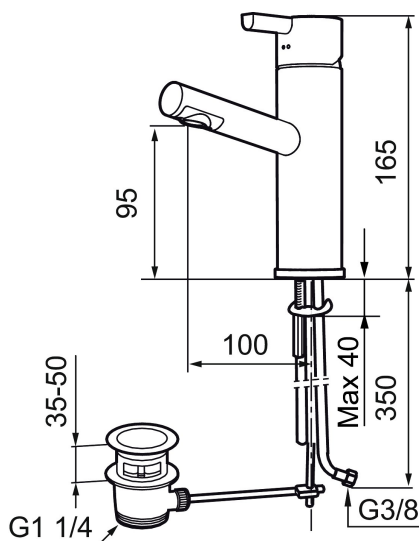

Mora Rexx B5 pesuallashana

Mora Rexx on skandinaavista muotoilua ja toimivuutta parhaimmillaan. Minimalistinen sarja, jossa tärkeintä on yksinkertaisuus. Sarjan innovatiivisuus on sen tarkkuudessa. Kun traditio ja käsityö lyövät kättä modernien valmistusmenetelmien ja innoittavan muotoilun kanssa, on tuloksena Mora Rexx, sisäänrakennettua älykästä toimivuutta tarjoava kaunis pesuallashana.

Tuote-nro: 707155.0065 **LVI:** 6160670 **Flow 3 bar:** 7,0 l/m

Kuvaus: Kromi/kulta

Ainutlaatuiset ominaisuudet

- Vipupohjaventtiilein
- ESS-energiansäästötoiminto
- Keraaminen säätöosa
- Vesimäärän ja lämpötilan esisäätö
- Joustavat Soft PEX[®]- liitosletkut 3/8" liitosmutterilla
- Asennusreikä Ø32-37 mm (Ø32-35 mm on suositeltava)
- Ääniluokka 1