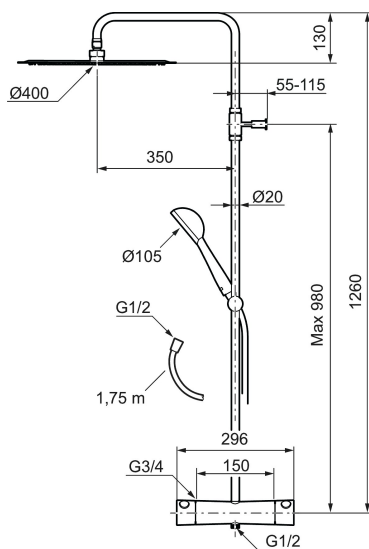

MORA ONE shower system kit

Teknisk innovation, hantverk och design går hand i hand i serien Mora One. Duschen lyfter ett helt badrum och blir garanterat den avslappnande upplevelse som behövs i det stressiga vardagslivet. Thomas Sandell, arkitekt och designer, har skapat en sober och elegant serie blandare som på ett stillsamt och elegant sätt berättar om användbarhet, skönhet och hållbarhet. Mora One finns som dusch- och takduschset eller som paket innehållande dusch- eller badkarsblandare.

Art.nr: 261900 RSK: 8282835 Flöde 3 bar: 7,5 l/min
Utförande: Krom, 150 c/c

Unika egenskaper

Består av:

MORA ONE duschblandare:

- Tryckbalanserad termostatsinsats
- Med reversibelt överstycke
- Säkerhetsspärr 38°
- Eco-stopp
- Återströmningsskydd enligt EU-standard SS-EN 1717

MORA ONE shower system:

- Metallomspunnen slang 1750 mm, PVC- och BPA-fri innerslang
- Med antikalksystemet "Easy-Clean"
- Duschröret kan kapas vid behov
- Handdusch 7,5 l/min, taksil 19 l/min